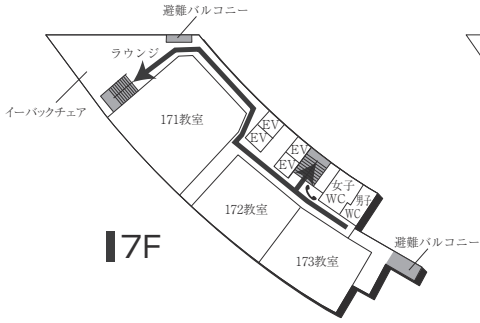

センタービル(0号館)

■は、非常階段です。

図書館・学術棟(1号館)

■ は、非常階段です。

2号館(教室棟)

4F (多目的・みんなのトイレ設置フロア)

2F

3F

1F (多目的・みんなのトイレ設置フロア)

■ は、非常階段です。

3号館(教室棟)・3号館別館(研究棟/心理学部)

■ は、非常階段です。

4号館西館(教室棟)

4号館中館(教室棟)

4F

3F

2F

1F (多目的・みんなのトイレ、AED設置フロア)

■ は、非常階段です。

5号館(教室棟)

8F(多目的・みんなのトイレ設置フロア)

4F

7F

3F

6F

2F

5F

1F(AED設置フロア)

■ は、非常階段です。

6号館(研究棟/工学部)

3F

1F (多目的・みんなのトイレ設置フロア)