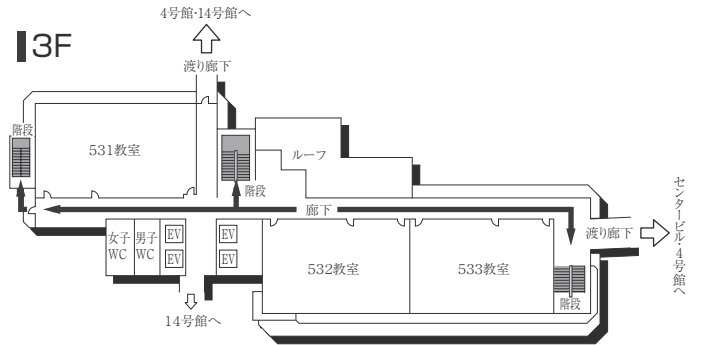

1F (多目的・みんなのトイレ設置フロア)

■ は、非常階段です。

3号館(教室棟)・3号館別館(研究棟/心理学部)

■ は、非常階段です。

4号館西館(教室棟)

4号館中館(教室棟)

4F

3F

2F

1F (多目的・みんなのトイレ、AED設置フロア)

■ は、非常階段です。

5号館(教室棟)

8F(多目的・みんなのトイレ設置フロア)

4F

7F

3F

6F

2F

5F

1F(AED設置フロア)

■ は、非常階段です。

6号館(研究棟/工学部)

3F

1F (多目的・みんなのトイレ設置フロア)

2F

GF

7号館(弘道塾)

3F

2F

1F

■ は、非常階段です。

本部棟(11号館)