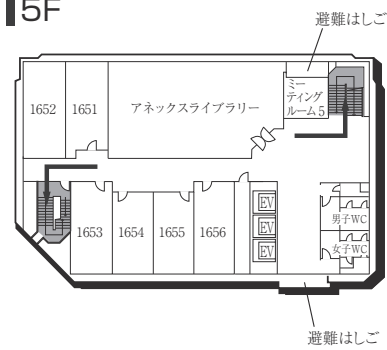

2F

GF

7号館(弘道塾)

3F

2F

1F

■ は、非常階段です。

本部棟(11号館)

■ は、非常階段です。

14号館(研究棟/文・国際・総合政策・経済・経営学部)

15号館(研究棟/文学部)

■ は、非常階段です。

工学部実験棟(17号館)

3F

1F (AED設置フロア)

2F

GF

■ は、非常階段です。

16号館(教室棟・研究棟 / 国際学部)

8F

7F

6F

5F

4F

3F

2F

1F (多目的・みんなのトイレ、AED設置フロア)

B1F

B2F

■ は、非常階段です。

8号館(教室棟)

3F