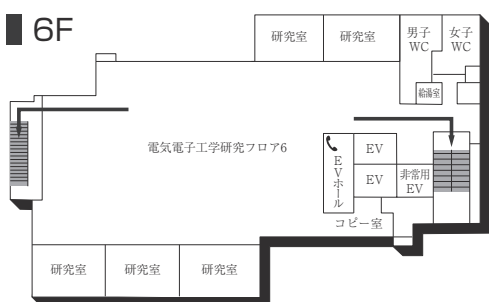

6F

2F

5F

1F(AED設置フロア)

■ は、非常階段です。

6号館(研究棟/工学部)

3F

1F (多目的・みんなのトイレ設置フロア)

2F

GF

7号館(弘道塾)

3F

2F

1F

■ は、非常階段です。

本部棟(11号館)

■ は、非常階段です。

14号館(研究棟/文・国際・総合政策・経済・経営学部)

15号館(研究棟/文学部)

■ は、非常階段です。

工学部実験棟(17号館)

3F

1F (AED設置フロア)

2F

GF

■ は、非常階段です。

16号館(教室棟・研究棟 / 国際学部)

8F

7F

6F

5F

4F