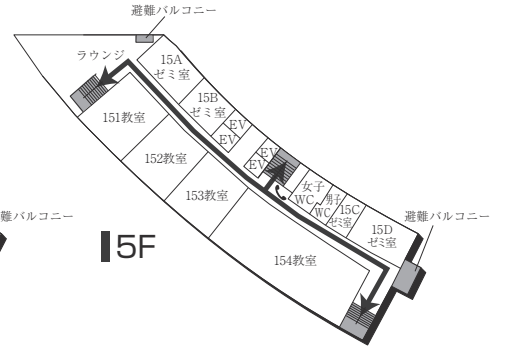

センタービル(0号館)

■は、非常階段です。

図書館・学術棟(1号館)

■ は、非常階段です。

2号館(教室棟)

4F (多目的・みんなのトイレ設置フロア)

2F

3F

1F (多目的・みんなのトイレ設置フロア)

■ は、非常階段です。

3号館(教室棟)・3号館別館(研究棟/心理学部)

■ は、非常階段です。

4号館西館(教室棟)

4号館中館(教室棟)

4F

3F

2F

1F (多目的・みんなのトイレ、AED設置フロア)

■ は、非常階段です。

5号館(教室棟)

8F(多目的・みんなのトイレ設置フロア)

4F

7F

3F

6F

2F

5F

1F(AED設置フロア)

■ は、非常階段です。

6号館(研究棟/工学部)

3F

1F (多目的・みんなのトイレ設置フロア)