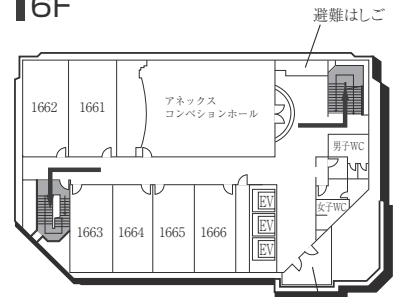

■ は、非常階段です。

14号館(研究棟/文・国際・総合政策・経済・経営学部)

15号館(研究棟/文学部)

■ は、非常階段です。

工学部実験棟(17号館)

3F

1F (AED設置フロア)

2F

GF

■ は、非常階段です。

16号館(教室棟・研究棟 / 国際学部)

8F

7F

6F

5F

4F

3F

2F

1F (多目的・みんなのトイレ、AED設置フロア)

B1F

B2F

■ は、非常階段です。

8号館(教室棟)

3F