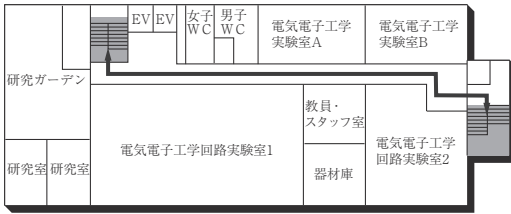

2F

1F (多目的・みんなのトイレ、AED設置フロア)

■ は、非常階段です。

5号館(教室棟)

8F(多目的・みんなのトイレ設置フロア)

4F

7F

3F

6F

2F

5F

1F(AED設置フロア)

■ は、非常階段です。

6号館(研究棟/工学部)

3F

1F (多目的・みんなのトイレ設置フロア)

2F

GF

7号館(弘道塾)

3F

2F

1F

■ は、非常階段です。

本部棟(11号館)

■ は、非常階段です。

14号館(研究棟/文・国際・総合政策・経済・経営学部)

15号館(研究棟/文学部)

■ は、非常階段です。

工学部実験棟(17号館)

3F

1F (AED設置フロア)

2F