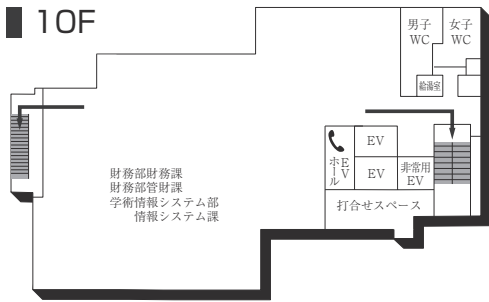

6F

2F

5F

1F(AED設置フロア)

■ は、非常階段です。

6号館(研究棟/工学部)

3F

1F (多目的・みんなのトイレ設置フロア)

2F

GF

7号館(弘道塾)

3F

2F

1F

■ は、非常階段です。

本部棟(11号館)

■ は、非常階段です。

14号館(研究棟/文・国際・総合政策・経済・経営学部)

15号館(研究棟/文学部)

■ は、非常階段です。

工学部実験棟(17号館)

3F

1F (AED設置フロア)

2F