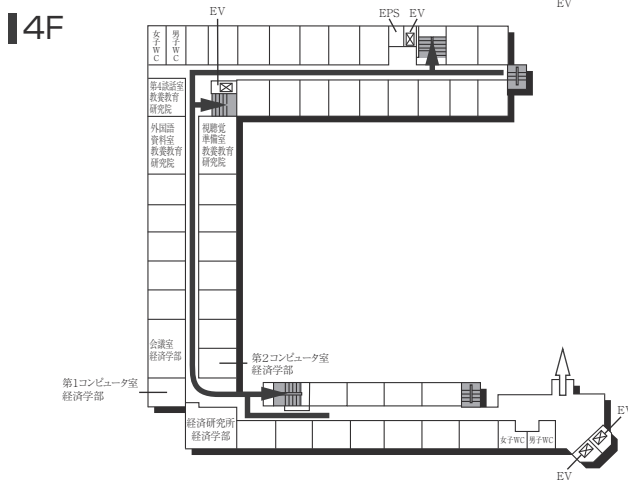

2F

1F (多目的・みんなのトイレ、AED設置フロア)

■ は、非常階段です。

5号館(教室棟)

8F(多目的・みんなのトイレ設置フロア)

4F

7F

3F

6F

2F

5F

1F(AED設置フロア)

■ は、非常階段です。

6号館(研究棟/工学部)

3F

1F (多目的・みんなのトイレ設置フロア)

2F

GF

7号館(弘道塾)

3F

2F

1F

■ は、非常階段です。

本部棟(11号館)

■ は、非常階段です。

14号館(研究棟/文・国際・総合政策・経済・経営学部)

15号館(研究棟/文学部)

■ は、非常階段です。

工学部実験棟(17号館)

3F

1F (AED設置フロア)

2F