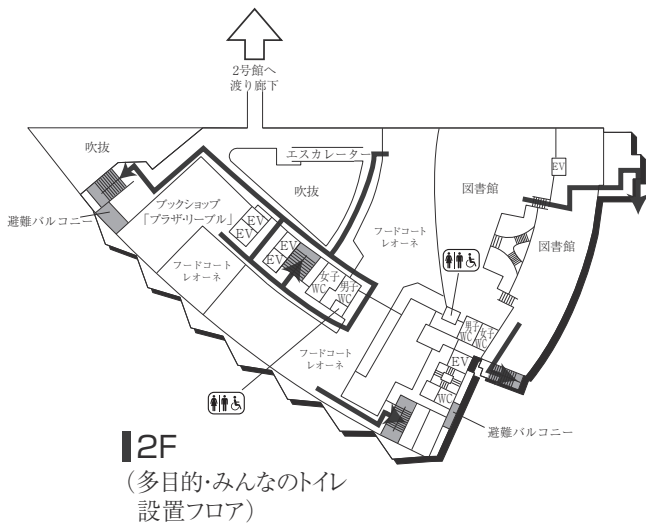

センタービル(0号館)

■は、非常階段です。

図書館・学術棟(1号館)

■ は、非常階段です。

2号館(教室棟)

4F (多目的・みんなのトイレ設置フロア)

2F

3F

1F (多目的・みんなのトイレ設置フロア)

■ は、非常階段です。

3号館(教室棟)・3号館別館(研究棟/心理学部)

■ は、非常階段です。

4号館西館(教室棟)

4号館中館(教室棟)

4F

3F

2F

1F (多目的・みんなのトイレ、AED設置フロア)

■ は、非常階段です。

5号館(教室棟)

8F(多目的・みんなのトイレ設置フロア)

4F

7F

3F

6F

2F

5F

1F(AED設置フロア)

■ は、非常階段です。

6号館(研究棟/工学部)

3F

1F (多目的・みんなのトイレ設置フロア)