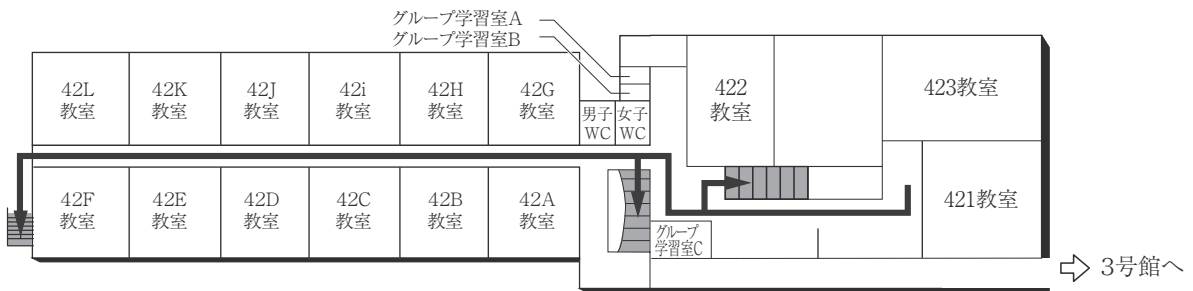

センタービル(0号館)

■は、非常階段です。

図書館・学術棟(1号館)

■ は、非常階段です。

2号館(教室棟)

4F (多目的・みんなのトイレ設置フロア)

2F

3F

1F (多目的・みんなのトイレ設置フロア)

■ は、非常階段です。

3号館(教室棟)・3号館別館(研究棟/心理学部)

■ は、非常階段です。

4号館西館(教室棟)

4号館中館(教室棟)

4F

3F

2F

1F (多目的・みんなのトイレ、AED設置フロア)

■ は、非常階段です。

5号館(教室棟)

8F(多目的・みんなのトイレ設置フロア)

4F

7F

3F