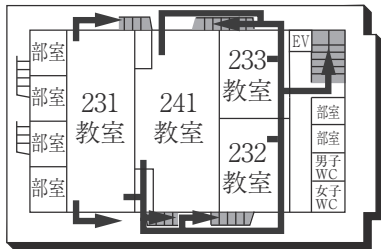

センタービル(0号館)

■は、非常階段です。

図書館・学術棟(1号館)

■ は、非常階段です。

2号館(教室棟)

4F (多目的・みんなのトイレ設置フロア)

2F

3F

1F (多目的・みんなのトイレ設置フロア)

■ は、非常階段です。

3号館(教室棟)・3号館別館(研究棟/心理学部)

■ は、非常階段です。

4号館西館(教室棟)

4号館中館(教室棟)

4F

3F

2F

1F (多目的・みんなのトイレ、AED設置フロア)

■ は、非常階段です。

5号館(教室棟)

8F(多目的・みんなのトイレ設置フロア)

4F

7F

3F