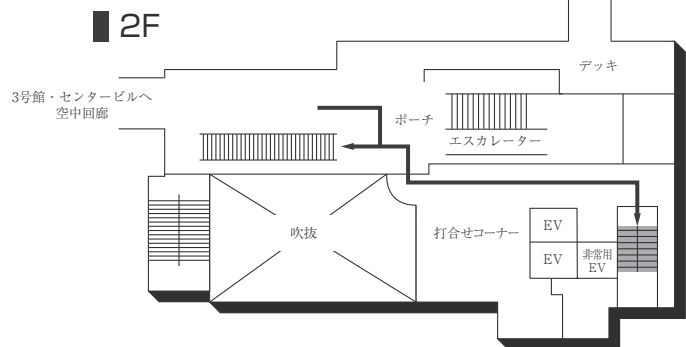

6F

2F

5F

1F(AED設置フロア)

■ は、非常階段です。

6号館(研究棟/工学部)

3F

1F (多目的・みんなのトイレ設置フロア)

2F

GF

7号館(弘道塾)

3F

2F

1F

■ は、非常階段です。

本部棟(11号館)

■ は、非常階段です。

14号館(研究棟/文・国際・総合政策・経済・経営学部)

15号館(研究棟/文学部)

■ は、非常階段です。

工学部実験棟(17号館)

3F

1F (AED設置フロア)

2F