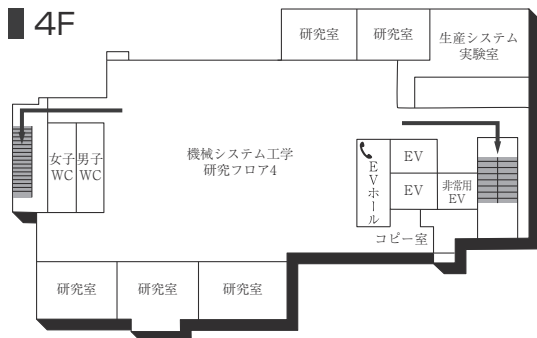

6F

2F

5F

1F(AED設置フロア)

■ は、非常階段です。

6号館(研究棟/工学部)

3F

1F (多目的・みんなのトイレ設置フロア)

2F

GF

7号館(弘道塾)

3F

2F

1F

■ は、非常階段です。

本部棟(11号館)

■ は、非常階段です。

14号館(研究棟/文・国際・総合政策・経済・経営学部)

15号館(研究棟/文学部)

■ は、非常階段です。

工学部実験棟(17号館)

3F

1F (AED設置フロア)

2F

GF

■ は、非常階段です。

16号館(教室棟・研究棟 / 国際学部)

8F

7F

6F

5F

4F