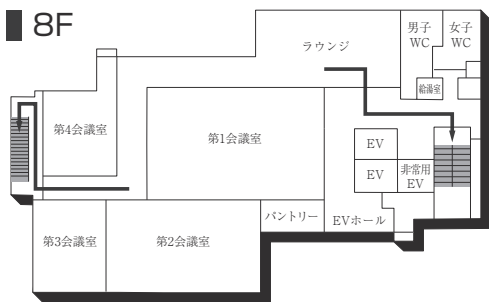

6F

2F

5F

1F(AED設置フロア)

■ は、非常階段です。

6号館(研究棟/工学部)

3F

1F (多目的・みんなのトイレ設置フロア)

2F

GF

7号館(弘道塾)

3F

2F

1F

■ は、非常階段です。

本部棟(11号館)

■ は、非常階段です。

14号館(研究棟/文・国際・総合政策・経済・経営学部)

15号館(研究棟/文学部)

■ は、非常階段です。

工学部実験棟(17号館)

3F

1F (AED設置フロア)

2F

GF

■ は、非常階段です。

16号館(教室棟・研究棟 / 国際学部)

8F

7F

6F

5F

4F