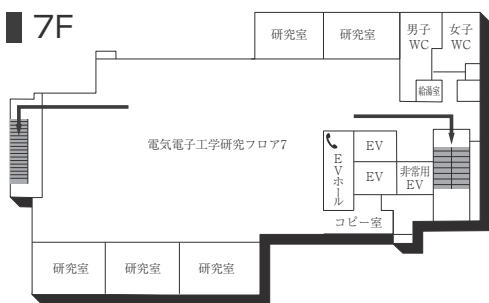

6F

2F

5F

1F(AED設置フロア)

■ は、非常階段です。

6号館(研究棟/工学部)

3F

1F (多目的・みんなのトイレ設置フロア)

2F

GF

7号館(弘道塾)

3F

2F

1F

■ は、非常階段です。

本部棟(11号館)

■ は、非常階段です。

14号館(研究棟/文・国際・総合政策・経済・経営学部)

15号館(研究棟/文学部)

■ は、非常階段です。

工学部実験棟(17号館)

3F

1F (AED設置フロア)

2F

GF

■ は、非常階段です。

16号館(教室棟・研究棟 / 国際学部)

8F

7F

6F

5F

4F