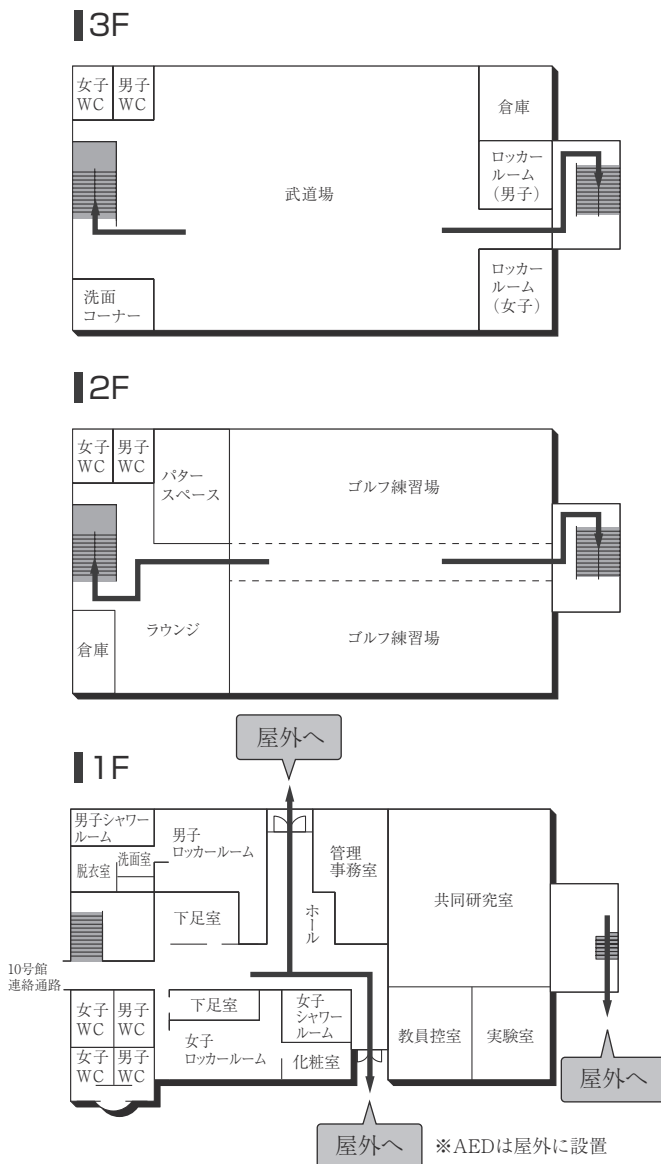

センタービル(0号館)

■は、非常階段です。

図書館・学術棟(1号館)

■ は、非常階段です。

2号館(教室棟)

4F (多目的・みんなのトイレ設置フロア)

2F

3F

2F

1F (多目的・みんなのトイレ、AED設置フロア)

■ は、非常階段です。

5号館(教室棟)

8F(多目的・みんなのトイレ設置フロア)

4F

7F

3F

1F

2F

BF

9号館(研究棟/法学部)

3F

2F (多目的・みんなのトイレ設置フロア)

1F (多目的・みんなのトイレ設置フロア)

9号館(教室棟)

2F

1F (AED設置フロア)

■ は、非常階段です。

10号館(体育館)

12号館(体育館)

■ は、非常階段です。