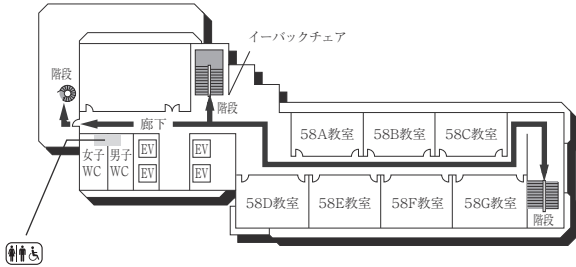

1F (多目的・みんなのトイレ設置フロア)

■ は、非常階段です。

3号館(教室棟)・3号館別館(研究棟/心理学部)

■ は、非常階段です。

4号館西館(教室棟)

4号館中館(教室棟)

4F

3F

2F

1F (多目的・みんなのトイレ、AED設置フロア)

■ は、非常階段です。

5号館(教室棟)

8F(多目的・みんなのトイレ設置フロア)

4F

7F

3F

6F

2F

5F

1F(AED設置フロア)

■ は、非常階段です。

6号館(研究棟/工学部)

3F

1F (多目的・みんなのトイレ設置フロア)