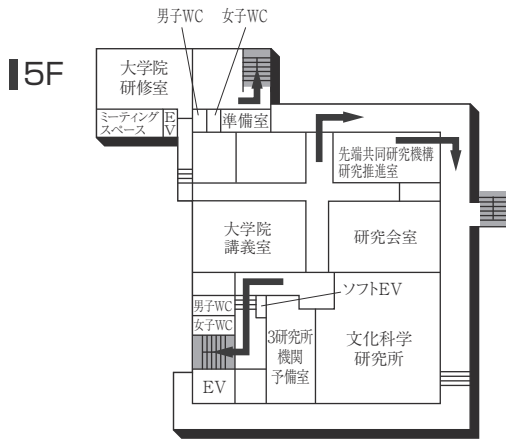

センタービル(0号館)

■は、非常階段です。

図書館・学術棟(1号館)

■ は、非常階段です。

2号館(教室棟)

4F (多目的・みんなのトイレ設置フロア)

2F

3F

1F (多目的・みんなのトイレ設置フロア)

■ は、非常階段です。

3号館(教室棟)・3号館別館(研究棟/心理学部)

■ は、非常階段です。

4号館西館(教室棟)

4号館中館(教室棟)

4F

3F

2F

1F (多目的・みんなのトイレ、AED設置フロア)

■ は、非常階段です。

5号館(教室棟)

8F(多目的・みんなのトイレ設置フロア)

4F

7F

3F