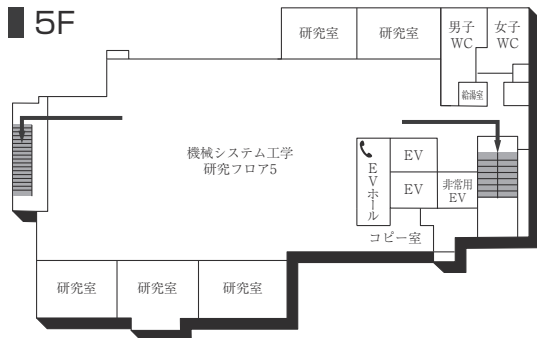

6F

2F

5F

1F(AED設置フロア)

■ は、非常階段です。

6号館(研究棟/工学部)

3F

1F (多目的・みんなのトイレ設置フロア)

2F

GF

7号館(弘道塾)

3F

2F

1F

■ は、非常階段です。

本部棟(11号館)

■ は、非常階段です。

14号館(研究棟/文・国際・総合政策・経済・経営学部)

15号館(研究棟/文学部)

■ は、非常階段です。

工学部実験棟(17号館)

3F

1F (AED設置フロア)

2F

GF

■ は、非常階段です。

16号館(教室棟・研究棟 / 国際学部)

8F

7F

6F

5F

4F