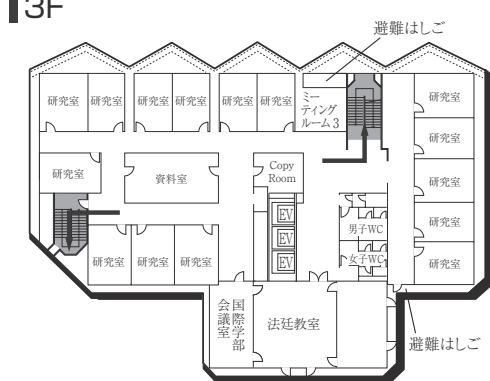

2F

GF

7号館(弘道塾)

3F

2F

1F

■ は、非常階段です。

本部棟(11号館)

■ は、非常階段です。

14号館(研究棟/文・国際・総合政策・経済・経営学部)

15号館(研究棟/文学部)

■ は、非常階段です。

工学部実験棟(17号館)

3F

1F (AED設置フロア)

2F

GF

■ は、非常階段です。

16号館(教室棟・研究棟 / 国際学部)

8F

7F

6F

5F

4F

3F

2F

1F (多目的・みんなのトイレ、AED設置フロア)

B1F

B2F

■ は、非常階段です。

8号館(教室棟)

3F