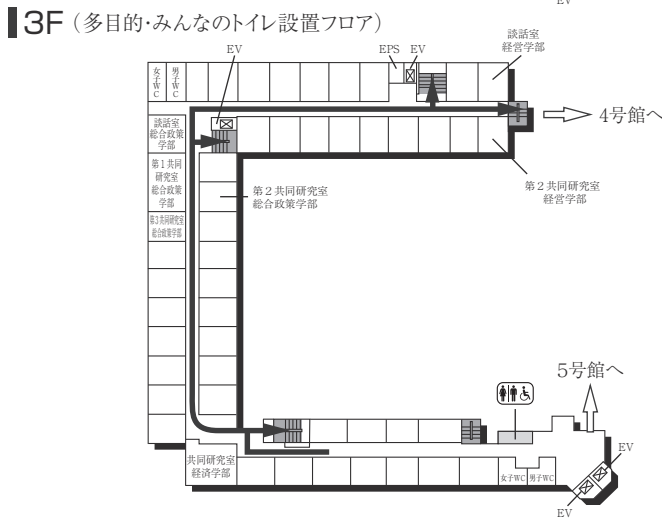

2F

1F (多目的・みんなのトイレ、AED設置フロア)

■ は、非常階段です。

5号館(教室棟)

8F(多目的・みんなのトイレ設置フロア)

4F

7F

3F

6F

2F

5F

1F(AED設置フロア)

■ は、非常階段です。

6号館(研究棟/工学部)

3F

1F (多目的・みんなのトイレ設置フロア)

2F

GF

7号館(弘道塾)

3F

2F

1F

■ は、非常階段です。

本部棟(11号館)

■ は、非常階段です。

14号館(研究棟/文・国際・総合政策・経済・経営学部)

15号館(研究棟/文学部)

■ は、非常階段です。

工学部実験棟(17号館)

3F

1F (AED設置フロア)

2F