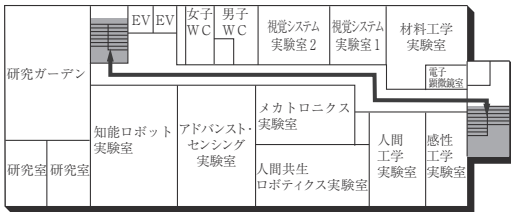

2F

1F (多目的・みんなのトイレ、AED設置フロア)

■ は、非常階段です。

5号館(教室棟)

8F(多目的・みんなのトイレ設置フロア)

4F

7F

3F

6F

2F

5F

1F(AED設置フロア)

■ は、非常階段です。

6号館(研究棟/工学部)

3F

1F (多目的・みんなのトイレ設置フロア)

2F

GF

7号館(弘道塾)

3F

2F

1F

■ は、非常階段です。

本部棟(11号館)

■ は、非常階段です。

14号館(研究棟/文・国際・総合政策・経済・経営学部)

15号館(研究棟/文学部)

■ は、非常階段です。

工学部実験棟(17号館)

3F

1F (AED設置フロア)

2F