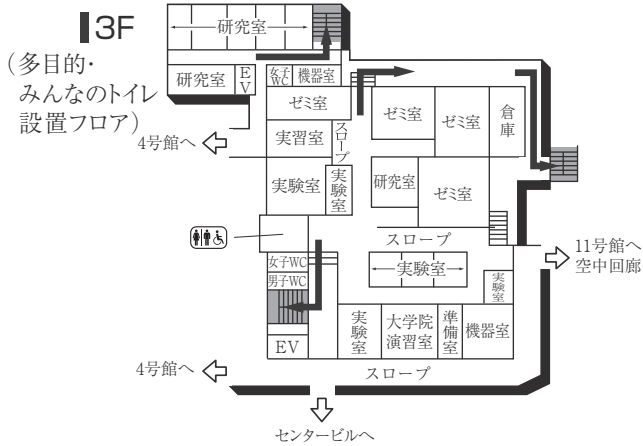

センタービル(0号館)

■は、非常階段です。

図書館・学術棟(1号館)

■ は、非常階段です。

2号館(教室棟)

4F (多目的・みんなのトイレ設置フロア)

2F

3F

1F (多目的・みんなのトイレ設置フロア)

■ は、非常階段です。

3号館(教室棟)・3号館別館(研究棟/心理学部)

■ は、非常階段です。

4号館西館(教室棟)

4号館中館(教室棟)

4F

3F

2F

1F (多目的・みんなのトイレ、AED設置フロア)

■ は、非常階段です。

5号館(教室棟)

8F(多目的・みんなのトイレ設置フロア)

4F

7F

3F

6F

2F

5F

1F(AED設置フロア)

■ は、非常階段です。

6号館(研究棟/工学部)

3F

1F (多目的・みんなのトイレ設置フロア)