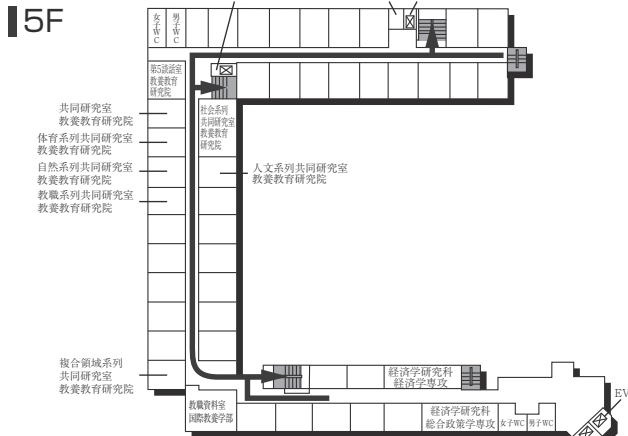

6F

2F

5F

1F(AED設置フロア)

■ は、非常階段です。

6号館(研究棟/工学部)

3F

1F (多目的・みんなのトイレ設置フロア)

2F

GF

7号館(弘道塾)

3F

2F

1F

■ は、非常階段です。

本部棟(11号館)

■ は、非常階段です。

14号館(研究棟/文・国際・総合政策・経済・経営学部)

15号館(研究棟/文学部)

■ は、非常階段です。

工学部実験棟(17号館)

3F

1F (AED設置フロア)

2F

GF

■ は、非常階段です。

16号館(教室棟・研究棟 / 国際学部)

8F

7F

6F

5F

4F