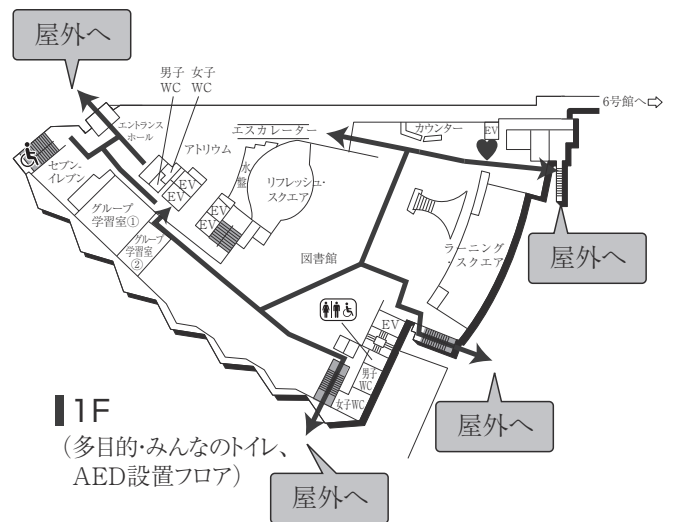

センタービル(0号館)

■は、非常階段です。

図書館・学術棟(1号館)

■ は、非常階段です。

2号館(教室棟)

4F (多目的・みんなのトイレ設置フロア)

2F

3F

1F (多目的・みんなのトイレ設置フロア)

■ は、非常階段です。

3号館(教室棟)・3号館別館(研究棟/心理学部)

■ は、非常階段です。

4号館西館(教室棟)

4号館中館(教室棟)

4F

3F

2F

1F (多目的・みんなのトイレ、AED設置フロア)

■ は、非常階段です。

5号館(教室棟)

8F(多目的・みんなのトイレ設置フロア)

4F

7F

3F

6F

2F

5F

1F(AED設置フロア)

■ は、非常階段です。

6号館(研究棟/工学部)

3F

1F (多目的・みんなのトイレ設置フロア)