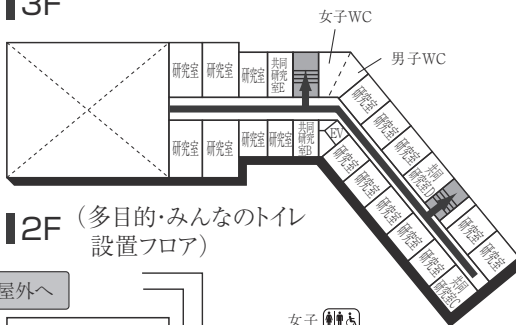

1F (多目的・みんなのトイレ設置フロア)

■ は、非常階段です。

3号館(教室棟)・3号館別館(研究棟/心理学部)

■ は、非常階段です。

4号館西館(教室棟)

4号館中館(教室棟)

4F

3F

3F

2F

1F (多目的・みんなのトイレ、AED設置フロア)

B1F

B2F

■ は、非常階段です。

8号館(教室棟)

3F

1F

2F

BF

9号館(研究棟/法学部)

3F

2F (多目的・みんなのトイレ設置フロア)

1F (多目的・みんなのトイレ設置フロア)

9号館(教室棟)

2F

1F (AED設置フロア)

■ は、非常階段です。

10号館(体育館)

12号館(体育館)

■ は、非常階段です。