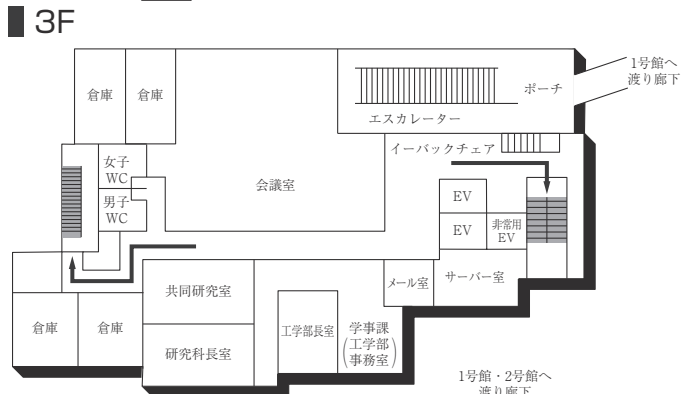

6F

2F

5F

1F(AED設置フロア)

■ は、非常階段です。

6号館(研究棟/工学部)

3F

1F (多目的・みんなのトイレ設置フロア)

2F

GF

7号館(弘道塾)

3F

2F

1F

■ は、非常階段です。

本部棟(11号館)

■ は、非常階段です。

14号館(研究棟/文・国際・総合政策・経済・経営学部)

15号館(研究棟/文学部)

■ は、非常階段です。

工学部実験棟(17号館)

3F

1F (AED設置フロア)

2F

GF

■ は、非常階段です。

16号館(教室棟・研究棟 / 国際学部)

8F

7F

6F

5F

4F