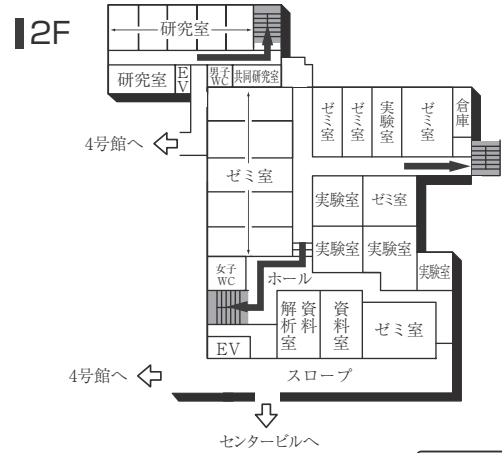

センタービル(0号館)

■は、非常階段です。

図書館・学術棟(1号館)

■ は、非常階段です。

2号館(教室棟)

4F (多目的・みんなのトイレ設置フロア)

2F

3F

1F (多目的・みんなのトイレ設置フロア)

■ は、非常階段です。

3号館(教室棟)・3号館別館(研究棟/心理学部)

■ は、非常階段です。

4号館西館(教室棟)

4号館中館(教室棟)

4F

3F

2F

1F (多目的・みんなのトイレ、AED設置フロア)

■ は、非常階段です。

5号館(教室棟)

8F(多目的・みんなのトイレ設置フロア)

4F

7F

3F

6F

2F

5F

1F(AED設置フロア)

■ は、非常階段です。

6号館(研究棟/工学部)

3F

1F (多目的・みんなのトイレ設置フロア)