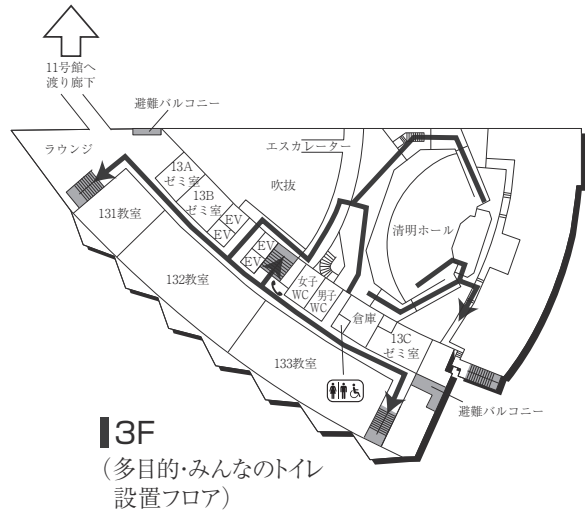

センタービル(0号館)

■は、非常階段です。

図書館・学術棟(1号館)

■ は、非常階段です。

2号館(教室棟)

4F (多目的・みんなのトイレ設置フロア)

2F

3F

1F (多目的・みんなのトイレ設置フロア)

■ は、非常階段です。

3号館(教室棟)・3号館別館(研究棟/心理学部)

■ は、非常階段です。

4号館西館(教室棟)

4号館中館(教室棟)

4F

3F

2F

1F (多目的・みんなのトイレ、AED設置フロア)

■ は、非常階段です。

5号館(教室棟)

8F(多目的・みんなのトイレ設置フロア)

4F

7F

3F

6F

2F

5F

1F(AED設置フロア)

■ は、非常階段です。

6号館(研究棟/工学部)

3F

1F (多目的・みんなのトイレ設置フロア)