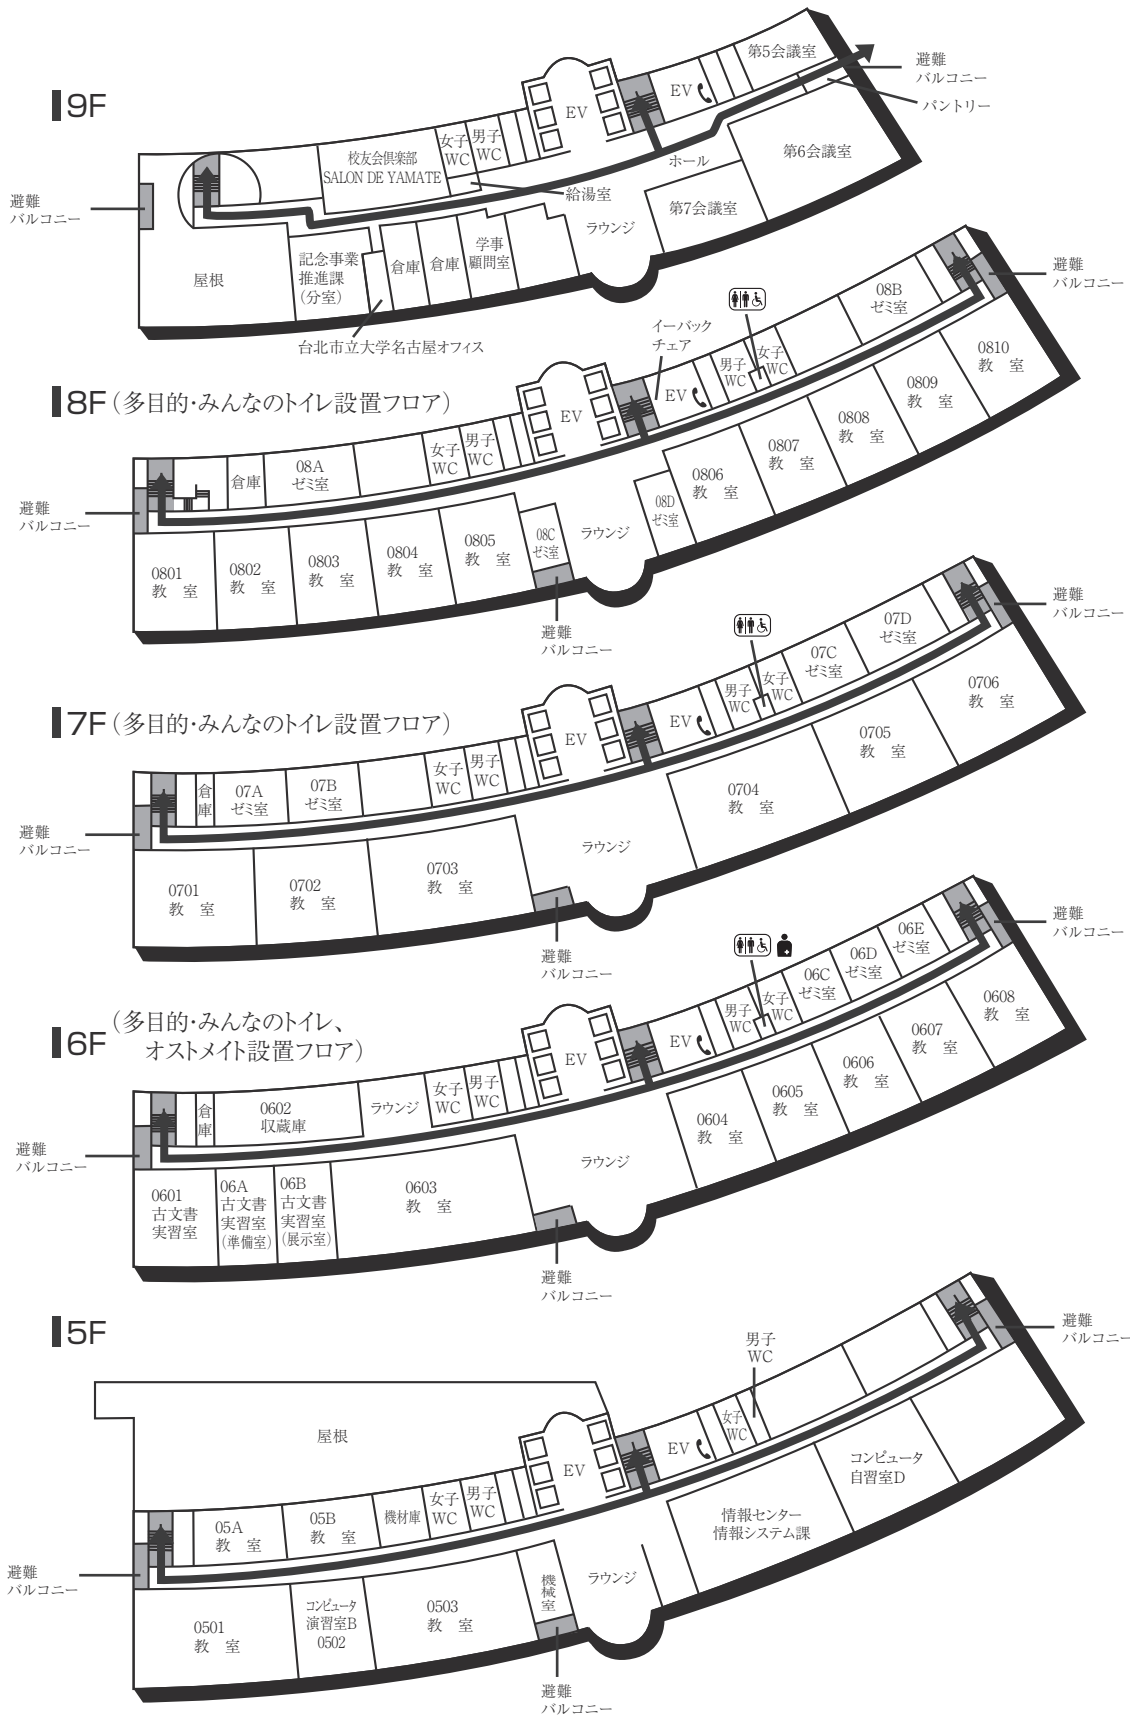

センタービル(0号館)

■は、非常階段です。

図書館・学術棟(1号館)

■ は、非常階段です。

2号館(教室棟)

4F (多目的・みんなのトイレ設置フロア)

2F

3F

1F (多目的・みんなのトイレ設置フロア)

■ は、非常階段です。

3号館(教室棟)・3号館別館(研究棟/心理学部)

■ は、非常階段です。

4号館西館(教室棟)

4号館中館(教室棟)

4F

3F

2F

1F (多目的・みんなのトイレ、AED設置フロア)

■ は、非常階段です。

5号館(教室棟)

8F(多目的・みんなのトイレ設置フロア)

4F

7F

3F

6F

2F

5F

1F(AED設置フロア)

■ は、非常階段です。

6号館(研究棟/工学部)

3F

1F (多目的・みんなのトイレ設置フロア)