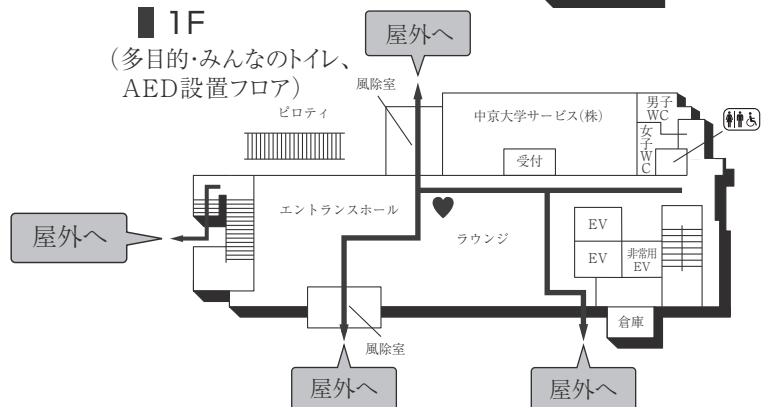

6F

2F

5F

1F(AED設置フロア)

■ は、非常階段です。

6号館(研究棟/工学部)

3F

1F (多目的・みんなのトイレ設置フロア)

2F

GF

7号館(弘道塾)

3F

2F

1F

■ は、非常階段です。

本部棟(11号館)

■ は、非常階段です。

14号館(研究棟/文・国際・総合政策・経済・経営学部)

15号館(研究棟/文学部)

■ は、非常階段です。

工学部実験棟(17号館)

3F

1F (AED設置フロア)

2F

GF

■ は、非常階段です。

16号館(教室棟・研究棟 / 国際学部)

8F

7F

6F

5F

4F