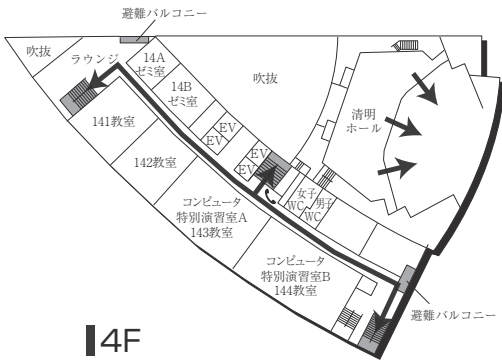

センタービル(0号館)

■は、非常階段です。

図書館・学術棟(1号館)

■ は、非常階段です。

2号館(教室棟)

4F (多目的・みんなのトイレ設置フロア)

2F

3F

1F (多目的・みんなのトイレ設置フロア)

■ は、非常階段です。

3号館(教室棟)・3号館別館(研究棟/心理学部)

■ は、非常階段です。

4号館西館(教室棟)

4号館中館(教室棟)

4F

3F

2F

1F (多目的・みんなのトイレ、AED設置フロア)

■ は、非常階段です。

5号館(教室棟)

8F(多目的・みんなのトイレ設置フロア)

4F

7F

3F

6F

2F

5F

1F(AED設置フロア)

■ は、非常階段です。

6号館(研究棟/工学部)

3F

1F (多目的・みんなのトイレ設置フロア)