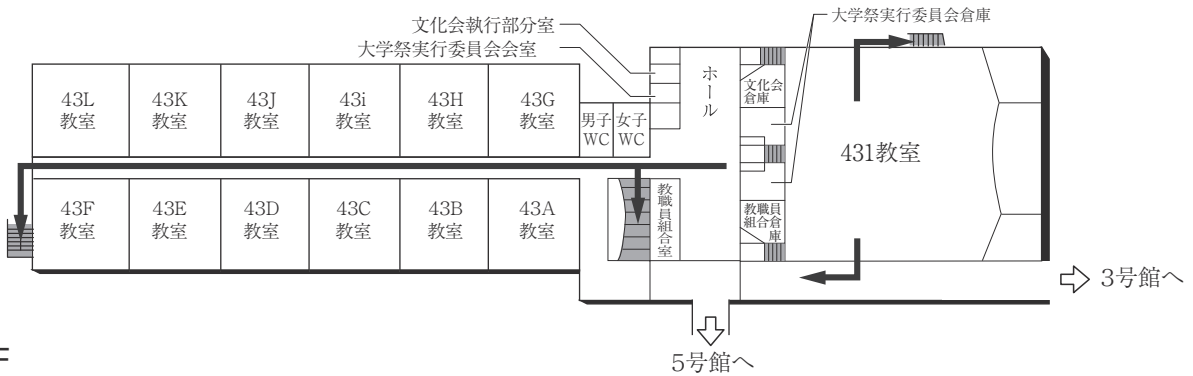

センタービル(0号館)

■は、非常階段です。

図書館・学術棟(1号館)

■ は、非常階段です。

2号館(教室棟)

4F (多目的・みんなのトイレ設置フロア)

2F

3F

1F (多目的・みんなのトイレ設置フロア)

■ は、非常階段です。

3号館(教室棟)・3号館別館(研究棟/心理学部)

■ は、非常階段です。

4号館西館(教室棟)

4号館中館(教室棟)

4F

3F

2F

1F (多目的・みんなのトイレ、AED設置フロア)

■ は、非常階段です。

5号館(教室棟)

8F(多目的・みんなのトイレ設置フロア)

4F

7F

3F