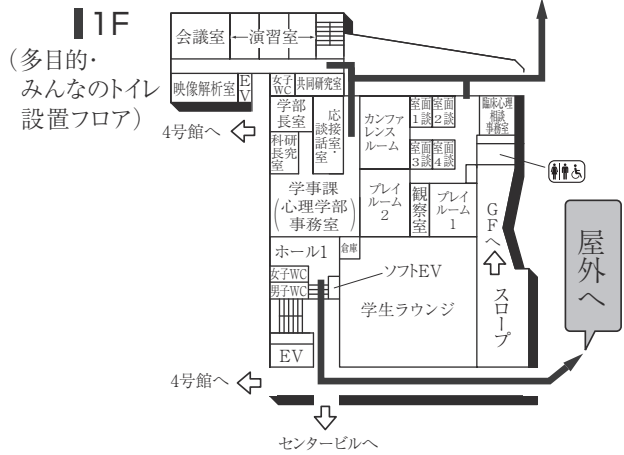

センタービル(0号館)

■は、非常階段です。

図書館・学術棟(1号館)

■ は、非常階段です。

2号館(教室棟)

4F (多目的・みんなのトイレ設置フロア)

2F

3F

1F (多目的・みんなのトイレ設置フロア)

■ は、非常階段です。

3号館(教室棟)・3号館別館(研究棟/心理学部)

■ は、非常階段です。

4号館西館(教室棟)

4号館中館(教室棟)

4F

3F

2F

1F (多目的・みんなのトイレ、AED設置フロア)

■ は、非常階段です。

5号館(教室棟)

8F(多目的・みんなのトイレ設置フロア)

4F

7F

3F

6F

2F

5F

1F(AED設置フロア)

■ は、非常階段です。

6号館(研究棟/工学部)

3F

1F (多目的・みんなのトイレ設置フロア)