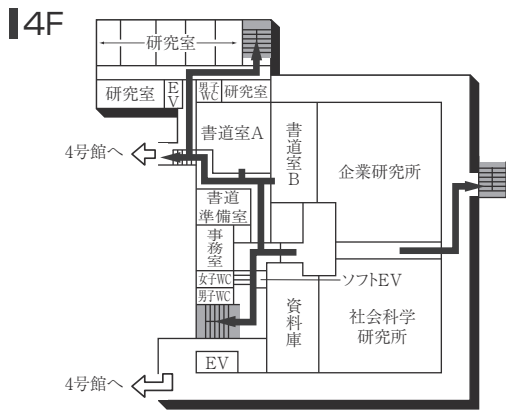

センタービル(0号館)

■は、非常階段です。

図書館・学術棟(1号館)

■ は、非常階段です。

2号館(教室棟)

4F (多目的・みんなのトイレ設置フロア)

2F

3F

1F (多目的・みんなのトイレ設置フロア)

■ は、非常階段です。

3号館(教室棟)・3号館別館(研究棟/心理学部)

■ は、非常階段です。

4号館西館(教室棟)

4号館中館(教室棟)

4F

3F

2F

1F (多目的・みんなのトイレ、AED設置フロア)

■ は、非常階段です。

5号館(教室棟)

8F(多目的・みんなのトイレ設置フロア)

4F

7F

3F