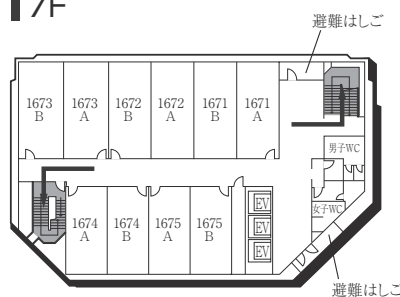

■ は、非常階段です。

14号館(研究棟/文・国際・総合政策・経済・経営学部)

15号館(研究棟/文学部)

■ は、非常階段です。

工学部実験棟(17号館)

3F

1F (AED設置フロア)

2F

GF

■ は、非常階段です。

16号館(教室棟・研究棟 / 国際学部)

8F

7F

6F

5F

4F

3F

2F

1F (多目的・みんなのトイレ、AED設置フロア)

B1F

B2F

■ は、非常階段です。

8号館(教室棟)

3F