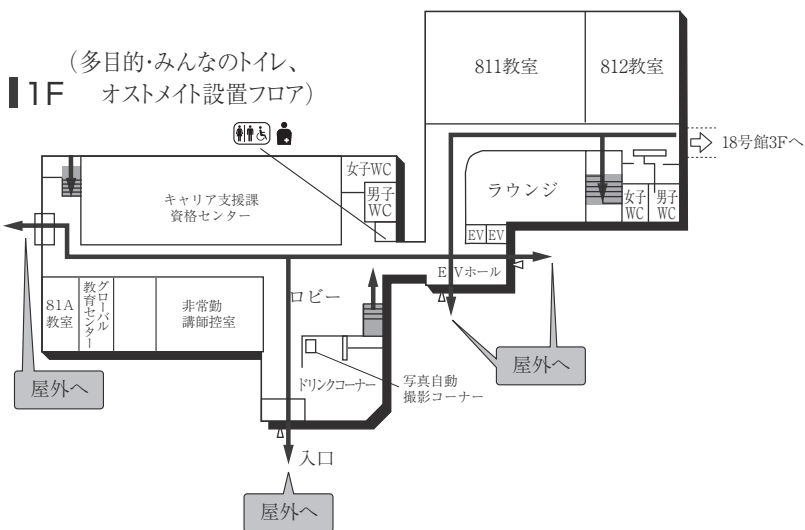

1F (多目的・みんなのトイレ、オストメイト、AED設置フロア)

2F (多目的・みんなのトイレ設置フロア)

■ は、非常階段です。

5号館 (小体育館)

2F

1F (AED設置フロア)

BF

6号館 (教室棟 / 屋内走路棟)

(多目的・みんなのトイレ、オストメイト、AED設置フロア)

7号館 (武道館)

PH

2F

1F (AED設置フロア)

■ は、非常階段です。

8号館(教室棟)

5F

4F

3F

2F

1F

(多目的・みんなのトイレ、オストメイト設置フロア)

B1F

B2F

■ は、非常階段です。

9号館 (研究棟 / 現代社会学部・教養教育研究院)

8F

7F

6F

5F

4F

3F

2F