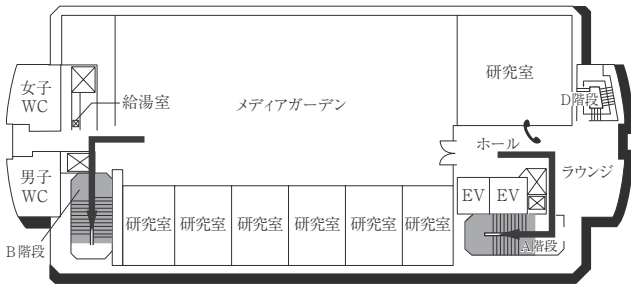

12号館 (球技体育館・レクリエーション専用体育館)

13号館 (温水プール・アクアジム)

(多目的・みんなのトイレ、AED設置フロア)

■ は、非常階段です。

14号館(中央棟/スポーツ科学部)

5F

4F

3F

2F

1F

■ は、非常階段です。

15号館 (研究棟/スポーツ科学部・人工知能高等研究所・保健センター)

7F

3F

6F

2F

5F

1F (多目的・みんなのトイレ、オストメイト設置フロア)

4F

B1F (多目的・みんなのトイレ、オストメイト設置フロア 保健センター)

は、非常階段です。

16号館(研究棟/工学部)

7F

6F

5F

4F

3F (多目的・みんなのトイレ設置フロア)

2F

1F

■ は、非常階段です。

18号館 (研究棟/スポーツ科学部)

全体イメージ図