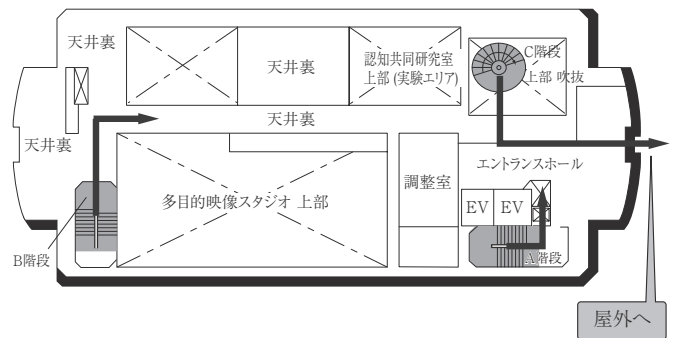

2F

1F

■ は、非常階段です。

15号館 (研究棟/スポーツ科学部・人工知能高等研究所・保健センター)

7F

3F

6F

2F

5F

1F (多目的・みんなのトイレ、オストメイト設置フロア)

4F

B1F (多目的・みんなのトイレ、オストメイト設置フロア 保健センター)

は、非常階段です。

16号館(研究棟/工学部)

7F

6F

5F

4F

3F (多目的・みんなのトイレ設置フロア)

2F

1F

■ は、非常階段です。

18号館 (研究棟/スポーツ科学部)

全体イメージ図