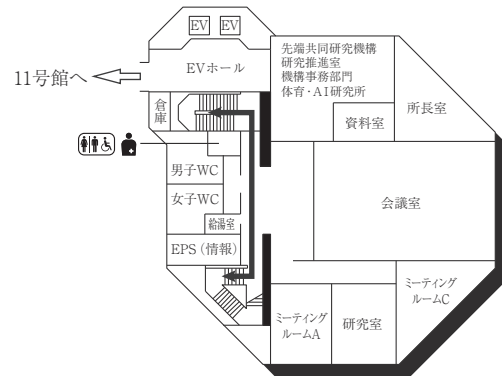

12号館 (球技体育館・レクリエーション専用体育館)

13号館 (温水プール・アクアジム)

(多目的・みんなのトイレ、AED設置フロア)

■ は、非常階段です。

14号館(中央棟/スポーツ科学部)

5F

4F

3F

2F

1F

■ は、非常階段です。

15号館 (研究棟/スポーツ科学部・人工知能高等研究所・保健センター)

7F

3F

6F

2F

5F

1F (多目的・みんなのトイレ、オストメイト設置フロア)

4F

B1F (多目的・みんなのトイレ、オストメイト設置フロア 保健センター)

は、非常階段です。

16号館(研究棟/工学部)

7F

6F

5F

4F

3F (多目的・みんなのトイレ設置フロア)

2F

1F

■ は、非常階段です。

18号館 (研究棟/スポーツ科学部)

全体イメージ図