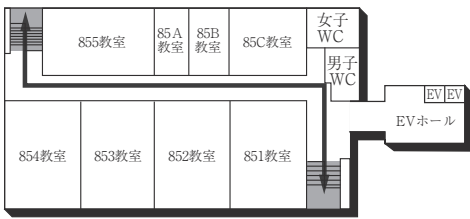

1号館(本館)

2号館(食堂)

3F (多目的・みんなのトイレ設置フロア)

2F

2F

1F

1F (多目的・みんなのトイレ、AED設置フロア)

3号館(大体育館)

(多目的・みんなのトイレ、オストメイト、AED設置フロア)

7号館 (武道館)

PH

2F

1F (AED設置フロア)

■ は、非常階段です。

8号館(教室棟)

5F

4F

3F

2F

1F

(多目的・みんなのトイレ、オストメイト設置フロア)

B1F

B2F

■ は、非常階段です。

9号館 (研究棟 / 現代社会学部・教養教育研究院)

8F

7F

6F

5F

4F

3F

2F