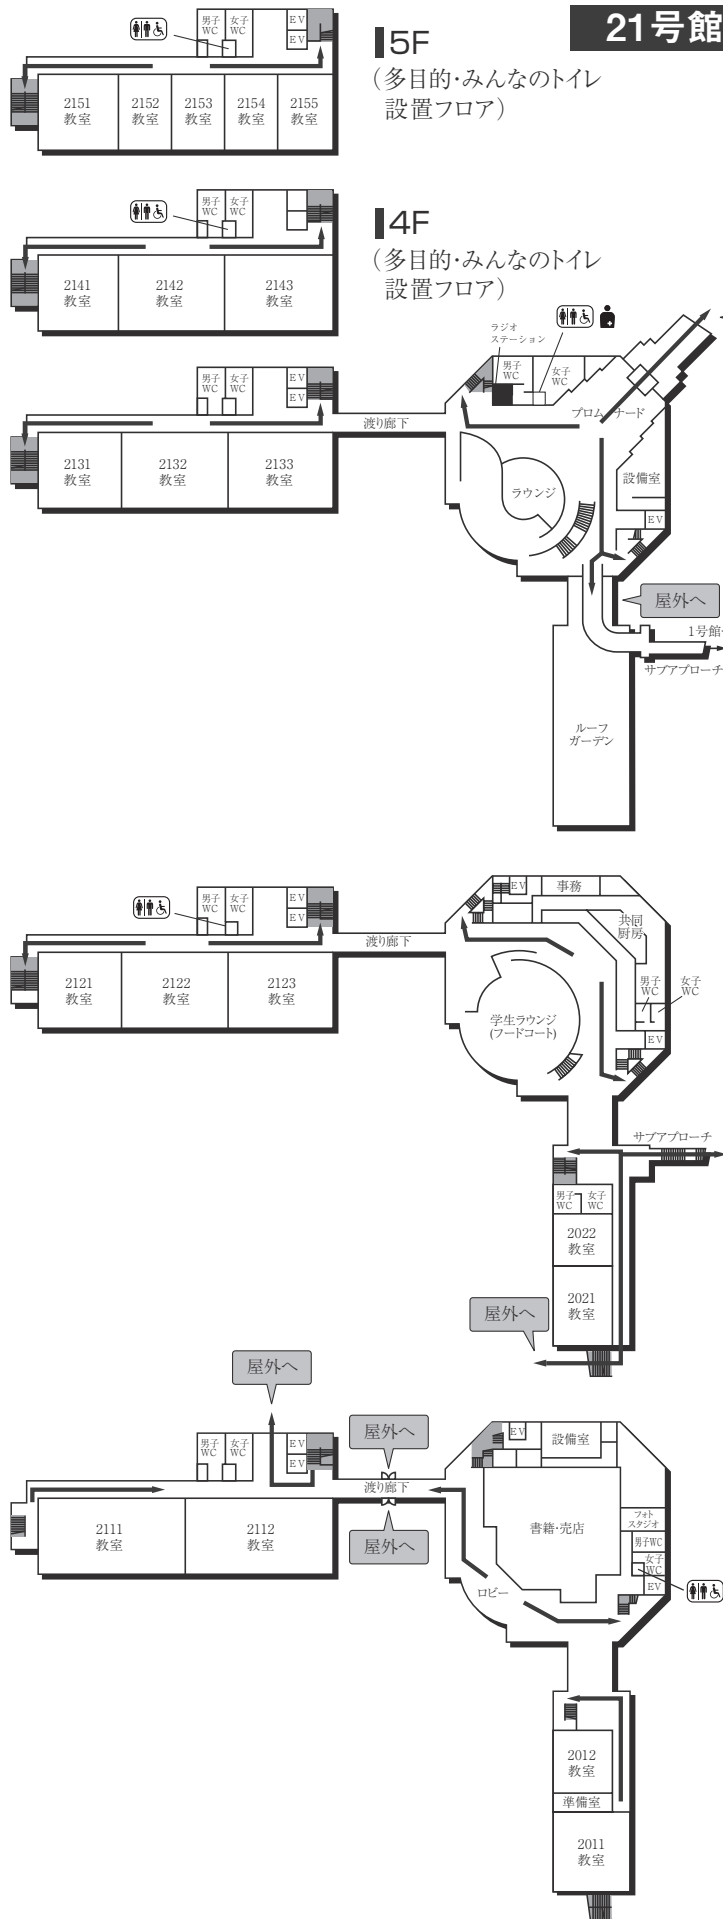

1号館(本館)

2号館(食堂)

3F (多目的・みんなのトイレ設置フロア)

2F

2F

1F

1F (多目的・みんなのトイレ、AED設置フロア)

3号館(大体育館)

(多目的・みんなのトイレ、オストメイト、AED設置フロア)

7号館 (武道館)

PH

2F

1F (AED設置フロア)

■ は、非常階段です。

8号館(教室棟)

5F

8F

7F

6F

5F

17号館 (教室棟/研究棟)

4F

3F

2F

1F (多目的・みんなのトイレ設置フロア)

■ は、非常階段です。

21号館 (教室棟)

全体イメージ図

3F
(多目的・みんなのトイレ、オストメイト設置フロア)

19号館 (プラザ棟)

20号館 (教室棟)

2F
(多目的・みんなのトイレ設置フロア)