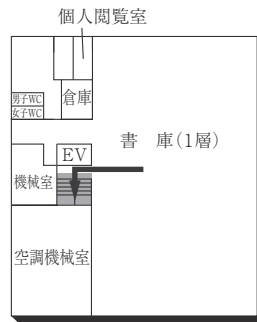

9号館 (研究棟 / 現代社会学部・教養教育研究院)

8F

7F

6F

5F

4F

3F

2F

1F

■ は、非常階段です。

10号館(図書館)

3F

2F

M2F

1F

■ は、非常階段です。

11号館(研究棟/工学部)

5F

4F

3F

2F

1F

B1F

■ は、非常階段です。

12号館 (球技体育館・レクリエーション専用体育館)

13号館 (温水プール・アクアジム)

(多目的・みんなのトイレ、AED設置フロア)

■ は、非常階段です。

14号館(中央棟/スポーツ科学部)

5F

4F

3F