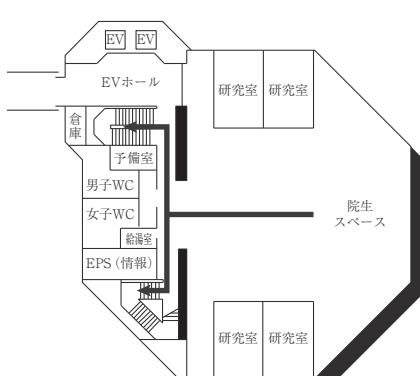

12号館 (球技体育館・レクリエーション専用体育館)

13号館 (温水プール・アクアジム)

(多目的・みんなのトイレ、AED設置フロア)

■ は、非常階段です。

14号館(中央棟/スポーツ科学部)

5F

4F

3F

2F

1F

■ は、非常階段です。

15号館 (研究棟/スポーツ科学部・人工知能高等研究所・保健センター)

7F

3F

6F

2F

5F

1F (多目的・みんなのトイレ、オストメイト設置フロア)

4F

B1F (多目的・みんなのトイレ、オストメイト設置フロア 保健センター)

は、非常階段です。

16号館(研究棟/工学部)

7F

6F

5F

4F

3F (多目的・みんなのトイレ設置フロア)

2F

1F

■ は、非常階段です。

18号館 (研究棟/スポーツ科学部)

全体イメージ図