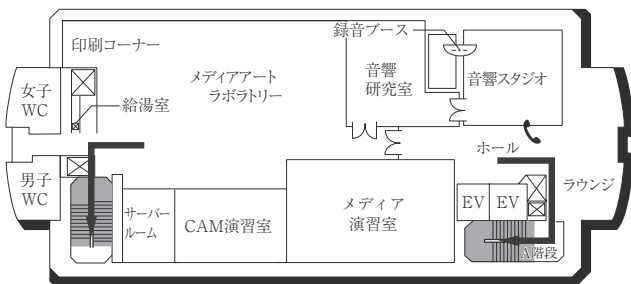

2F

1F

■ は、非常階段です。

15号館 (研究棟/スポーツ科学部・人工知能高等研究所・保健センター)

7F

3F

6F

2F

5F

1F (多目的・みんなのトイレ、オストメイト設置フロア)

4F

B1F (多目的・みんなのトイレ、オストメイト設置フロア 保健センター)

は、非常階段です。

16号館(研究棟/工学部)

7F

6F

5F

4F

3F (多目的・みんなのトイレ設置フロア)

2F

1F

■ は、非常階段です。

18号館 (研究棟/スポーツ科学部)

全体イメージ図