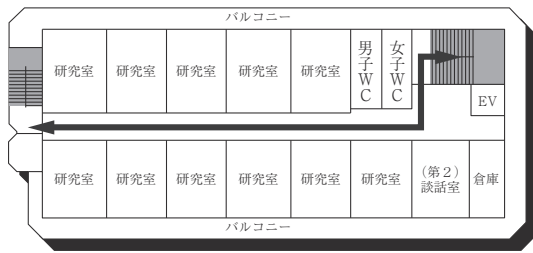

4F

3F

2F

1F

(多目的・みんなのトイレ、オストメイト設置フロア)

B1F

B2F

■ は、非常階段です。

9号館 (研究棟 / 現代社会学部・教養教育研究院)

8F

7F

6F

5F

4F

3F

2F

1F

■ は、非常階段です。

10号館(図書館)

3F

2F

M2F

1F

■ は、非常階段です。

11号館(研究棟/工学部)

5F

4F

3F

2F

1F

B1F

■ は、非常階段です。