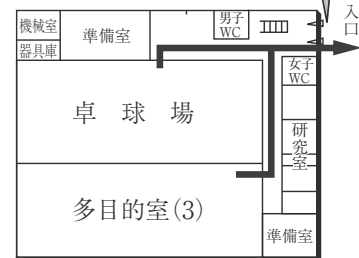

1号館(本館)

2号館(食堂)

3F (多目的・みんなのトイレ設置フロア)

2F

2F

1F

1F (多目的・みんなのトイレ、AED設置フロア)

3号館(大体育館)

1F (多目的・みんなのトイレ、オストメイト、AED設置フロア)

2F (多目的・みんなのトイレ設置フロア)

■ は、非常階段です。

5号館 (小体育館)

2F

1F (AED設置フロア)

BF

6号館 (教室棟 / 屋内走路棟)

(多目的・みんなのトイレ、オストメイト、AED設置フロア)

7号館 (武道館)

PH

2F

1F (AED設置フロア)

■ は、非常階段です。

8号館(教室棟)

5F