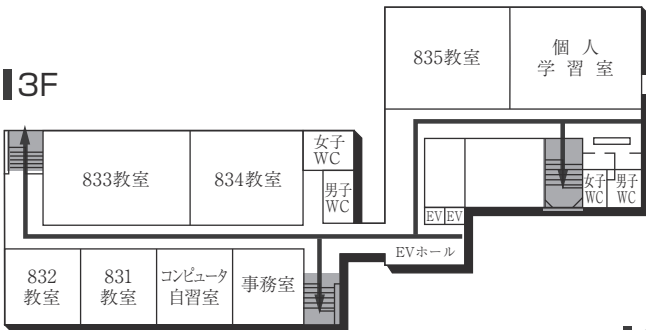

1号館(本館)

2号館(食堂)

3F (多目的・みんなのトイレ設置フロア)

2F

2F

1F

1F (多目的・みんなのトイレ、AED設置フロア)

3号館(大体育館)

1F (多目的・みんなのトイレ、オストメイト、AED設置フロア)

2F (多目的・みんなのトイレ設置フロア)

■ は、非常階段です。

5号館 (小体育館)

2F

1F (AED設置フロア)

BF

6号館 (教室棟 / 屋内走路棟)

(多目的・みんなのトイレ、オストメイト、AED設置フロア)

7号館 (武道館)

PH

2F

1F (AED設置フロア)

■ は、非常階段です。

8号館(教室棟)

5F

4F

3F

2F

1F

(多目的・みんなのトイレ、オストメイト設置フロア)

B1F

B2F

■ は、非常階段です。