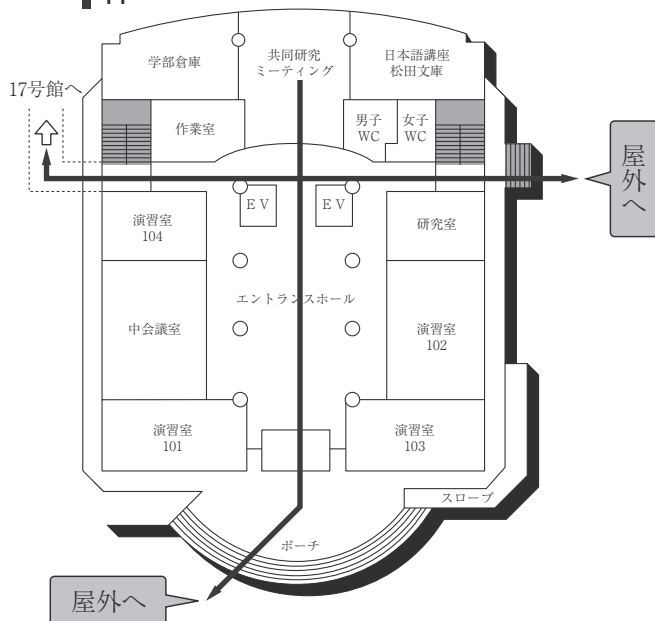

11号館(研究棟/工学部)

5F

4F

3F

2F

1F

B1F

■ は、非常階段です。

12号館 (球技体育館・レクリエーション専用体育館)

13号館 (温水プール・アクアジム)

(多目的・みんなのトイレ、AED設置フロア)

■ は、非常階段です。

14号館(中央棟/スポーツ科学部)

5F

4F

3F

2F

1F

■ は、非常階段です。

15号館 (研究棟/スポーツ科学部・人工知能高等研究所・保健センター)

7F

3F

6F

2F

5F

1F (多目的・みんなのトイレ、オストメイト設置フロア)

4F

B1F (多目的・みんなのトイレ、オストメイト設置フロア 保健センター)

は、非常階段です。

16号館(研究棟/工学部)

7F

6F