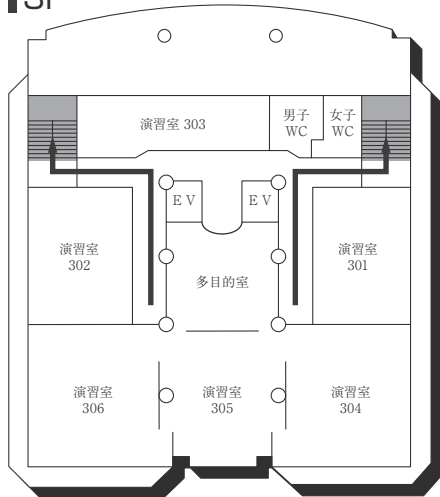

11号館(研究棟/工学部)

5F

4F

3F

2F

1F

B1F

■ は、非常階段です。

12号館 (球技体育館・レクリエーション専用体育館)

13号館 (温水プール・アクアジム)

(多目的・みんなのトイレ、AED設置フロア)

■ は、非常階段です。

14号館(中央棟/スポーツ科学部)

5F

4F

3F

2F

1F

■ は、非常階段です。

15号館 (研究棟/スポーツ科学部・人工知能高等研究所・保健センター)

7F

3F

6F

2F

5F

1F (多目的・みんなのトイレ、オストメイト設置フロア)

4F

B1F (多目的・みんなのトイレ、オストメイト設置フロア 保健センター)

は、非常階段です。

16号館(研究棟/工学部)

7F

6F