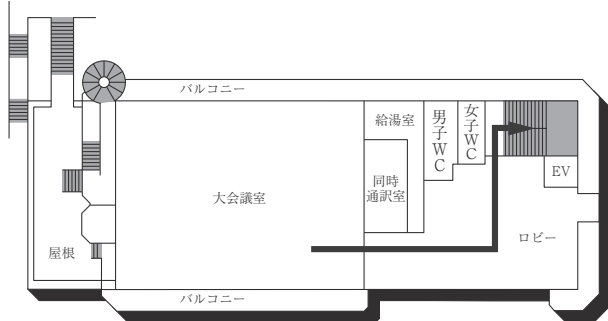

4F

3F

2F

1F

(多目的・みんなのトイレ、オストメイト設置フロア)

B1F

B2F

■ は、非常階段です。

9号館 (研究棟 / 現代社会学部・教養教育研究院)

8F

7F

6F

5F

4F

3F

2F

1F

■ は、非常階段です。

10号館(図書館)

3F

2F

M2F

1F

■ は、非常階段です。

11号館(研究棟/工学部)

5F

4F

3F

2F

1F

B1F

■ は、非常階段です。