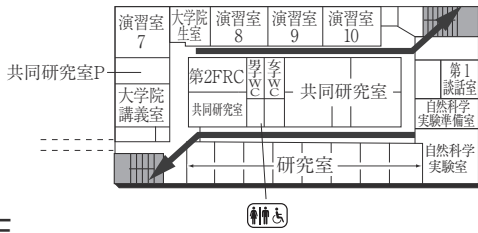

1号館(本館)

2号館(食堂)

3F (多目的・みんなのトイレ設置フロア)

2F

2F

1F

1F (多目的・みんなのトイレ、AED設置フロア)

3号館(大体育館)

1F (多目的・みんなのトイレ、オストメイト、AED設置フロア)

2F (多目的・みんなのトイレ設置フロア)

■ は、非常階段です。

5号館 (小体育館)

2F

1F (AED設置フロア)

BF

6号館 (教室棟 / 屋内走路棟)

(多目的・みんなのトイレ、オストメイト、AED設置フロア)

7号館 (武道館)

PH

2F

1F (AED設置フロア)

■ は、非常階段です。

8号館(教室棟)

5F