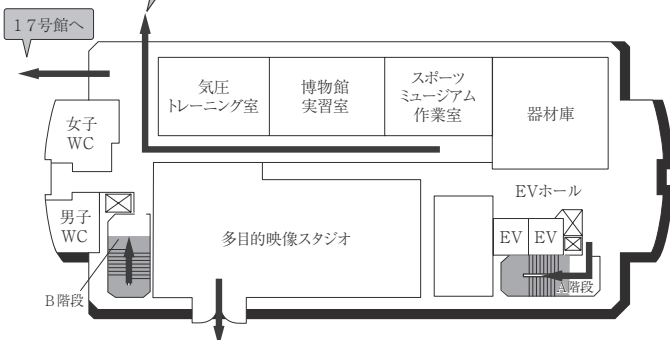

5F

1F (多目的・みんなのトイレ、オストメイト設置フロア)

4F

B1F (多目的・みんなのトイレ、オストメイト設置フロア 保健センター)

は、非常階段です。

16号館(研究棟/工学部)

7F

6F

5F

4F

3F (多目的・みんなのトイレ設置フロア)

2F

1F

■ は、非常階段です。

18号館 (研究棟/スポーツ科学部)

全体イメージ図