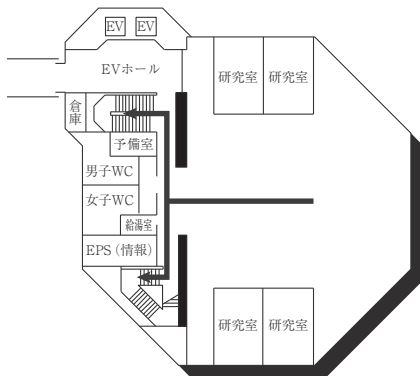

12号館 (球技体育館・レクリエーション専用体育館)

13号館 (温水プール・アクアジム)

(多目的・みんなのトイレ、AED設置フロア)

■ は、非常階段です。

14号館(中央棟/スポーツ科学部)

5F

4F

3F

2F

1F

■ は、非常階段です。

15号館 (研究棟/スポーツ科学部・人工知能高等研究所・保健センター)

7F

3F

6F

2F

5F

1F (多目的・みんなのトイレ、オストメイト設置フロア)

4F

B1F (多目的・みんなのトイレ、オストメイト設置フロア 保健センター)

は、非常階段です。

16号館(研究棟/工学部)

7F

6F

5F

4F

3F (多目的・みんなのトイレ設置フロア)

2F

1F

■ は、非常階段です。

18号館 (研究棟/スポーツ科学部)

全体イメージ図