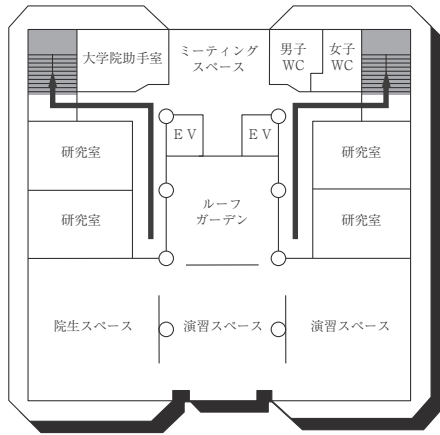

11号館(研究棟/工学部)

5F

4F

3F

2F

1F

B1F

■ は、非常階段です。

12号館 (球技体育館・レクリエーション専用体育館)

13号館 (温水プール・アクアジム)

(多目的・みんなのトイレ、AED設置フロア)

■ は、非常階段です。

14号館(中央棟/スポーツ科学部)

5F

4F

3F

2F

1F

■ は、非常階段です。

15号館 (研究棟/スポーツ科学部・人工知能高等研究所・保健センター)

7F

3F

6F

2F

5F

1F (多目的・みんなのトイレ、オストメイト設置フロア)

4F

B1F (多目的・みんなのトイレ、オストメイト設置フロア 保健センター)

は、非常階段です。

16号館(研究棟/工学部)

7F

6F