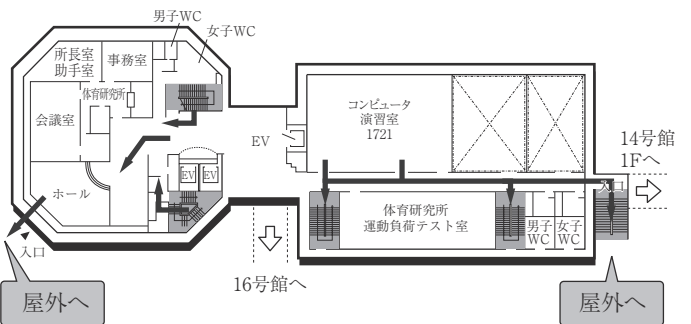

5F

1F (多目的・みんなのトイレ、オストメイト設置フロア)

4F

B1F (多目的・みんなのトイレ、オストメイト設置フロア 保健センター)

は、非常階段です。

16号館(研究棟/工学部)

7F

6F

5F

4F

3F (多目的・みんなのトイレ設置フロア)

2F

1F

■ は、非常階段です。

18号館 (研究棟/スポーツ科学部)

全体イメージ図

8F

7F

6F

5F

17号館 (教室棟/研究棟)

4F

3F

2F

1F (多目的・みんなのトイレ設置フロア)

■ は、非常階段です。

21号館 (教室棟)

全体イメージ図

3F
(多目的・みんなのトイレ、オストメイト設置フロア)

19号館 (プラザ棟)

20号館 (教室棟)

2F
(多目的・みんなのトイレ設置フロア)