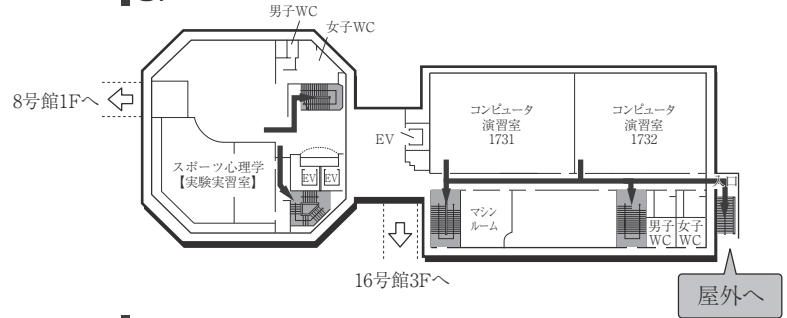

5F

1F (多目的・みんなのトイレ、オストメイト設置フロア)

4F

B1F (多目的・みんなのトイレ、オストメイト設置フロア 保健センター)

は、非常階段です。

16号館(研究棟/工学部)

7F

6F

5F

4F

3F (多目的・みんなのトイレ設置フロア)

2F

1F

■ は、非常階段です。

18号館 (研究棟/スポーツ科学部)

全体イメージ図

8F

7F

6F

5F

17号館 (教室棟/研究棟)

4F

3F

2F

1F (多目的・みんなのトイレ設置フロア)

■ は、非常階段です。

21号館 (教室棟)

全体イメージ図

3F
(多目的・みんなのトイレ、オストメイト設置フロア)

19号館 (プラザ棟)

20号館 (教室棟)

2F
(多目的・みんなのトイレ設置フロア)