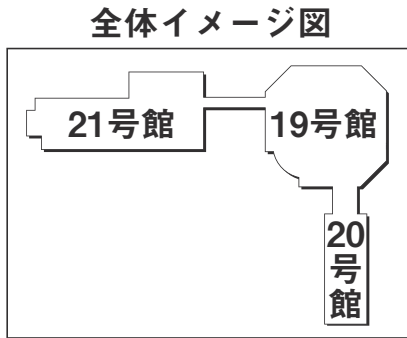

8F

7F

6F

5F

17号館 (教室棟/研究棟)

4F

3F

2F

1F (多目的・みんなのトイレ設置フロア)

■ は、非常階段です。

21号館 (教室棟)

全体イメージ図

3F
(多目的・みんなのトイレ、オストメイト設置フロア)

19号館 (プラザ棟)

20号館 (教室棟)

2F
(多目的・みんなのトイレ設置フロア)