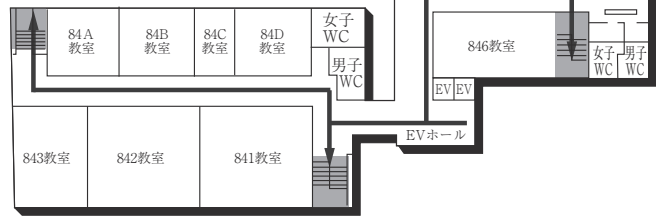

1F (多目的・みんなのトイレ、オストメイト、AED設置フロア)

2F (多目的・みんなのトイレ設置フロア)

■ は、非常階段です。

5号館 (小体育館)

2F

1F (AED設置フロア)

BF

6号館 (教室棟 / 屋内走路棟)

(多目的・みんなのトイレ、オストメイト、AED設置フロア)

7号館 (武道館)

PH

2F

1F (AED設置フロア)

■ は、非常階段です。

8号館(教室棟)

5F

4F

3F

2F

1F

(多目的・みんなのトイレ、オストメイト設置フロア)

B1F

B2F

■ は、非常階段です。

9号館 (研究棟 / 現代社会学部・教養教育研究院)

8F

7F

6F

5F

4F

3F

2F