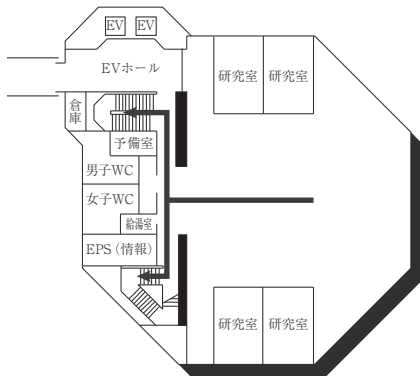

12号館 (球技体育館・レクリエーション専用体育館)

13号館 (温水プール・アクアジム)

(多目的・みんなのトイレ、AED設置フロア)

■ は、非常階段です。

14号館(中央棟/スポーツ科学部)

5F

4F

3F

2F

1F

■ は、非常階段です。

15号館 (研究棟/スポーツ科学部・人工知能高等研究所・保健センター)

7F

3F

6F

2F

5F

1F (多目的・みんなのトイレ、オストメイト設置フロア)

4F

B1F (多目的・みんなのトイレ、オストメイト設置フロア 保健センター)

は、非常階段です。

16号館(研究棟/工学部)

7F

6F

5F

4F

3F (多目的・みんなのトイレ設置フロア)

2F

1F

■ は、非常階段です。

18号館 (研究棟/スポーツ科学部)

全体イメージ図