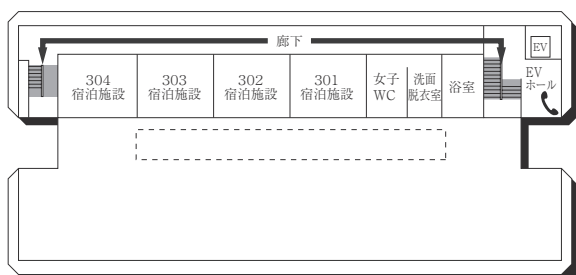

1F
(多目的・みんなのトイレ設置フロア)

■ は、非常階段です。

24号館 (フィットネス プラザ)

22号館 (アイスアリーナ)

2F

2F

1F (AED設置フロア)

1F (多目的・みんなのトイレ、AED設置フロア)

23号館 (クラブハウス・宿舎)

5F (男性専用フロア)

2F

4F (男性専用フロア)

1F

3F (女性専用フロア)

■ は、非常階段です。