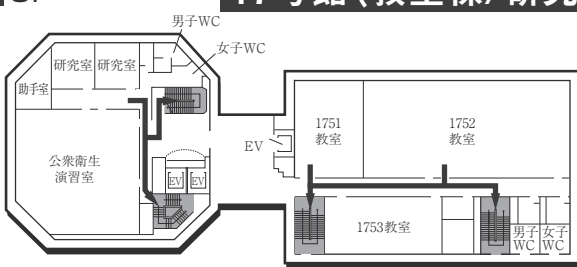

5F

1F (多目的・みんなのトイレ、オストメイト設置フロア)

4F

B1F (多目的・みんなのトイレ、オストメイト設置フロア 保健センター)

は、非常階段です。

16号館(研究棟/工学部)

7F

6F

5F

4F

3F (多目的・みんなのトイレ設置フロア)

2F

1F

■ は、非常階段です。

18号館 (研究棟/スポーツ科学部)

全体イメージ図

8F

7F

6F

5F

17号館 (教室棟/研究棟)

4F

3F

2F

1F (多目的・みんなのトイレ設置フロア)

■ は、非常階段です。

21号館 (教室棟)

全体イメージ図

3F
(多目的・みんなのトイレ、オストメイト設置フロア)

19号館 (プラザ棟)

20号館 (教室棟)

2F
(多目的・みんなのトイレ設置フロア)