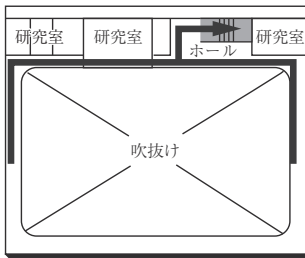

1号館(本館)

2号館(食堂)

3F (多目的・みんなのトイレ設置フロア)

2F

2F

1F

1F (多目的・みんなのトイレ、AED設置フロア)

3号館(大体育館)

1F (多目的・みんなのトイレ、オストメイト、AED設置フロア)

2F (多目的・みんなのトイレ設置フロア)

■ は、非常階段です。

5号館 (小体育館)

2F

1F (AED設置フロア)

BF

6号館 (教室棟 / 屋内走路棟)

(多目的・みんなのトイレ、オストメイト、AED設置フロア)

7号館 (武道館)

PH

2F

1F (AED設置フロア)

■ は、非常階段です。

8号館(教室棟)

5F