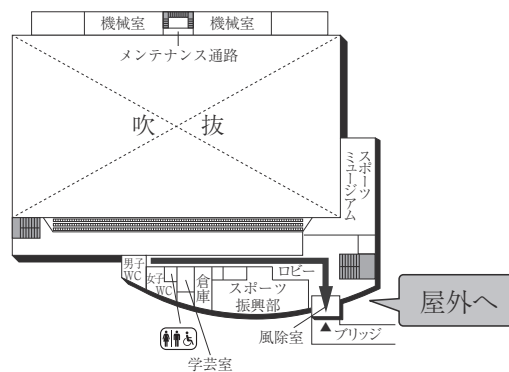

1号館(本館)

2号館(食堂)

3F (多目的・みんなのトイレ設置フロア)

2F

2F

1F

1F (多目的・みんなのトイレ、AED設置フロア)

3号館(大体育館)

1F (多目的・みんなのトイレ、オストメイト、AED設置フロア)

2F (多目的・みんなのトイレ設置フロア)

■ は、非常階段です。

5号館 (小体育館)

2F

1F (AED設置フロア)

BF

6号館 (教室棟 / 屋内走路棟)

(多目的・みんなのトイレ、オストメイト、AED設置フロア)

7号館 (武道館)

PH

2F

1F (AED設置フロア)

■ は、非常階段です。

8号館(教室棟)

5F