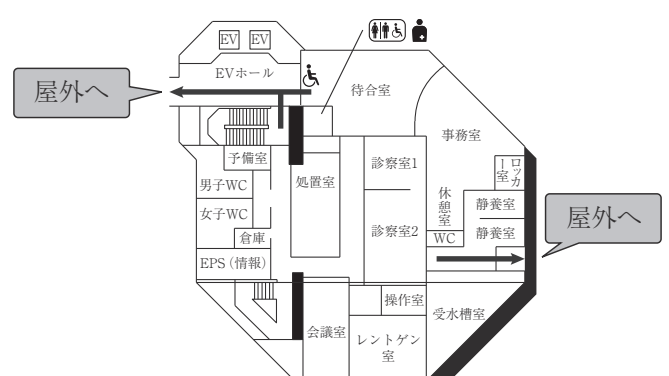

12号館 (球技体育館・レクリエーション専用体育館)

13号館 (温水プール・アクアジム)

(多目的・みんなのトイレ、AED設置フロア)

■ は、非常階段です。

14号館(中央棟/スポーツ科学部)

5F

4F

3F

2F

1F

■ は、非常階段です。

15号館 (研究棟/スポーツ科学部・人工知能高等研究所・保健センター)

7F

3F

6F

2F

5F

1F (多目的・みんなのトイレ、オストメイト設置フロア)

4F

B1F (多目的・みんなのトイレ、オストメイト設置フロア 保健センター)

は、非常階段です。

16号館(研究棟/工学部)

7F

6F

5F

4F

3F (多目的・みんなのトイレ設置フロア)

2F

1F

■ は、非常階段です。

18号館 (研究棟/スポーツ科学部)

全体イメージ図