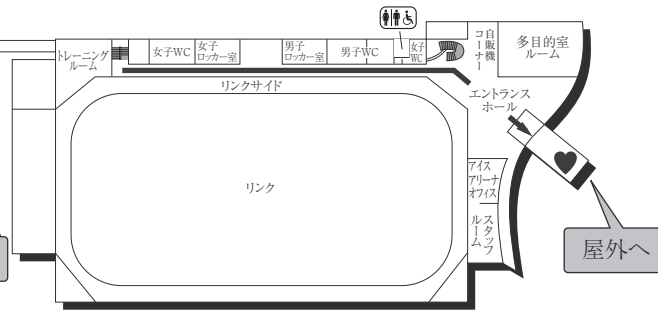

1F (多目的・みんなのトイレ設置フロア)

■ は、非常階段です。

21号館 (教室棟)

全体イメージ図

3F
(多目的・みんなのトイレ、オストメイト設置フロア)

19号館 (プラザ棟)

20号館 (教室棟)

2F
(多目的・みんなのトイレ設置フロア)

1F
(多目的・みんなのトイレ設置フロア)

■ は、非常階段です。

24号館 (フィットネス プラザ)

22号館 (アイスアリーナ)

2F

2F

1F (AED設置フロア)

1F (多目的・みんなのトイレ、AED設置フロア)

23号館 (クラブハウス・宿舎)

5F (男性専用フロア)

2F

4F (男性専用フロア)

1F

3F (女性専用フロア)

■ は、非常階段です。