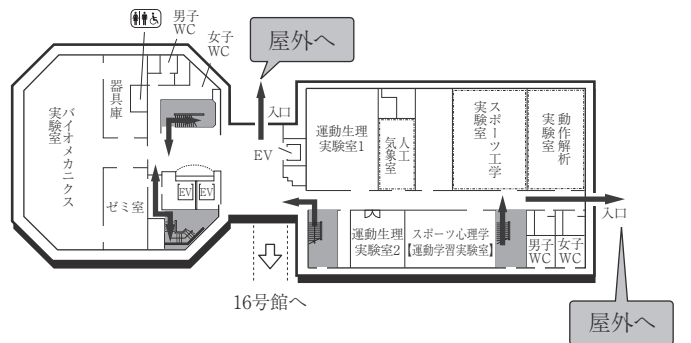

5F

1F (多目的・みんなのトイレ、オストメイト設置フロア)

4F

B1F (多目的・みんなのトイレ、オストメイト設置フロア 保健センター)

は、非常階段です。

16号館(研究棟/工学部)

7F

6F

5F

4F

3F (多目的・みんなのトイレ設置フロア)

2F

1F

■ は、非常階段です。

18号館 (研究棟/スポーツ科学部)

全体イメージ図

8F

7F

6F

5F

17号館 (教室棟/研究棟)

4F

3F

2F

1F (多目的・みんなのトイレ設置フロア)

■ は、非常階段です。

21号館 (教室棟)

全体イメージ図

3F
(多目的・みんなのトイレ、オストメイト設置フロア)

19号館 (プラザ棟)

20号館 (教室棟)

2F
(多目的・みんなのトイレ設置フロア)