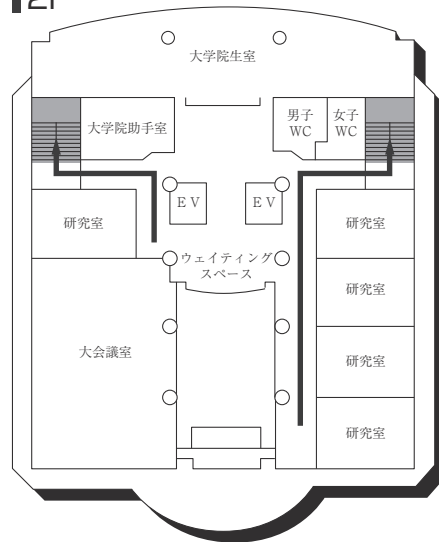

11号館(研究棟/工学部)

5F

4F

3F

2F

1F

B1F

■ は、非常階段です。

12号館 (球技体育館・レクリエーション専用体育館)

13号館 (温水プール・アクアジム)

(多目的・みんなのトイレ、AED設置フロア)

■ は、非常階段です。

14号館(中央棟/スポーツ科学部)

5F

4F

3F

2F

1F

■ は、非常階段です。

15号館 (研究棟/スポーツ科学部・人工知能高等研究所・保健センター)

7F

3F

6F

2F

5F

1F (多目的・みんなのトイレ、オストメイト設置フロア)

4F

B1F (多目的・みんなのトイレ、オストメイト設置フロア 保健センター)

は、非常階段です。

16号館(研究棟/工学部)

7F

6F