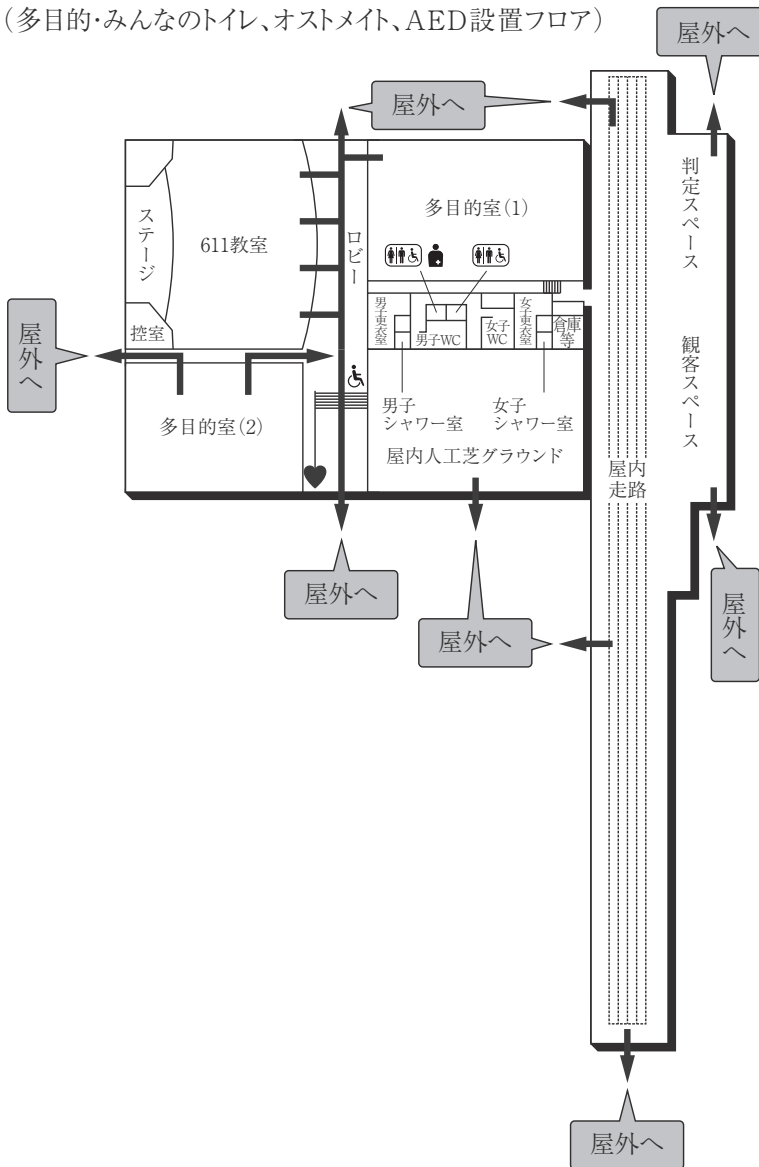

1号館(本館)

2号館(食堂)

3F (多目的・みんなのトイレ設置フロア)

2F

2F

1F

1F (多目的・みんなのトイレ、AED設置フロア)

3号館(大体育館)

1F (多目的・みんなのトイレ、オストメイト、AED設置フロア)

2F (多目的・みんなのトイレ設置フロア)

■ は、非常階段です。

5号館 (小体育館)

2F

1F (AED設置フロア)

BF

6号館 (教室棟 / 屋内走路棟)

(多目的・みんなのトイレ、オストメイト、AED設置フロア)

7号館 (武道館)

PH

2F

1F (AED設置フロア)

■ は、非常階段です。

8号館(教室棟)

5F

4F

3F

2F

1F

(多目的・みんなのトイレ、オストメイト設置フロア)

B1F

B2F

■ は、非常階段です。