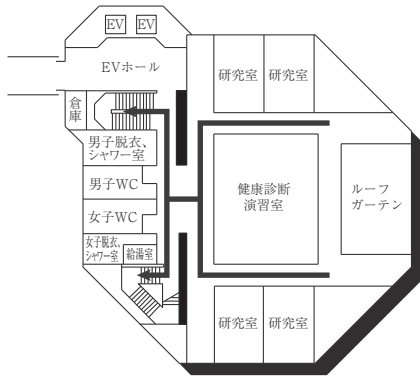

12号館 (球技体育館・レクリエーション専用体育館)

13号館 (温水プール・アクアジム)

(多目的・みんなのトイレ、AED設置フロア)

■ は、非常階段です。

14号館(中央棟/スポーツ科学部)

5F

4F

3F

2F

1F

■ は、非常階段です。

15号館 (研究棟/スポーツ科学部・人工知能高等研究所・保健センター)

7F

3F

6F

2F

5F

1F (多目的・みんなのトイレ、オストメイト設置フロア)

4F

B1F (多目的・みんなのトイレ、オストメイト設置フロア 保健センター)

は、非常階段です。

16号館(研究棟/工学部)

7F

6F

5F

4F

3F (多目的・みんなのトイレ設置フロア)

2F

1F

■ は、非常階段です。

18号館 (研究棟/スポーツ科学部)

全体イメージ図