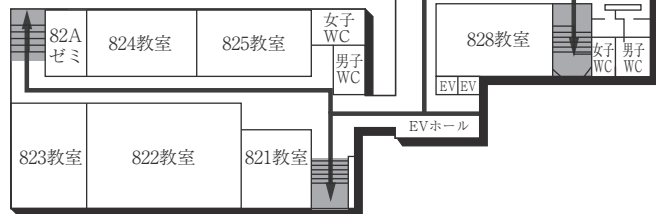

1F (多目的・みんなのトイレ、オストメイト、AED設置フロア)

2F (多目的・みんなのトイレ設置フロア)

■ は、非常階段です。

5号館 (小体育館)

2F

1F (AED設置フロア)

BF

6号館 (教室棟 / 屋内走路棟)

(多目的・みんなのトイレ、オストメイト、AED設置フロア)

7号館 (武道館)

PH

2F

1F (AED設置フロア)

■ は、非常階段です。

8号館(教室棟)

5F

4F

3F

2F

1F

(多目的・みんなのトイレ、オストメイト設置フロア)

B1F

B2F

■ は、非常階段です。

9号館 (研究棟 / 現代社会学部・教養教育研究院)

8F

7F

6F

5F

4F

3F

2F