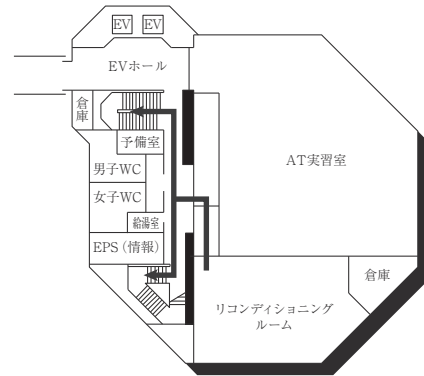

12号館 (球技体育館・レクリエーション専用体育館)

13号館 (温水プール・アクアジム)

(多目的・みんなのトイレ、AED設置フロア)

■ は、非常階段です。

14号館(中央棟/スポーツ科学部)

5F

4F

3F

2F

1F

■ は、非常階段です。

15号館 (研究棟/スポーツ科学部・人工知能高等研究所・保健センター)

7F

3F

6F

2F

5F

1F (多目的・みんなのトイレ、オストメイト設置フロア)

4F

B1F (多目的・みんなのトイレ、オストメイト設置フロア 保健センター)

は、非常階段です。

16号館(研究棟/工学部)

7F

6F

5F

4F

3F (多目的・みんなのトイレ設置フロア)

2F

1F

■ は、非常階段です。

18号館 (研究棟/スポーツ科学部)

全体イメージ図