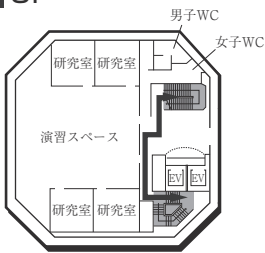

5F

1F (多目的・みんなのトイレ、オストメイト設置フロア)

4F

B1F (多目的・みんなのトイレ、オストメイト設置フロア 保健センター)

は、非常階段です。

16号館(研究棟/工学部)

7F

6F

5F

4F

3F (多目的・みんなのトイレ設置フロア)

2F

1F

■ は、非常階段です。

18号館 (研究棟/スポーツ科学部)

全体イメージ図

8F

7F

6F

5F

17号館 (教室棟/研究棟)

4F

3F

2F

1F (多目的・みんなのトイレ設置フロア)

■ は、非常階段です。

21号館 (教室棟)

全体イメージ図

3F
(多目的・みんなのトイレ、オストメイト設置フロア)

19号館 (プラザ棟)

20号館 (教室棟)

2F
(多目的・みんなのトイレ設置フロア)