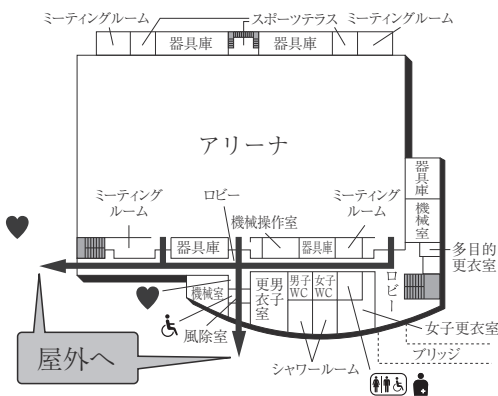

1号館(本館)

2号館(食堂)

3F (多目的・みんなのトイレ設置フロア)

2F

2F

1F

1F (多目的・みんなのトイレ、AED設置フロア)

3号館(大体育館)

1F (多目的・みんなのトイレ、オストメイト、AED設置フロア)

2F (多目的・みんなのトイレ設置フロア)

■ は、非常階段です。

5号館 (小体育館)

2F

1F (AED設置フロア)

BF

6号館 (教室棟 / 屋内走路棟)

(多目的・みんなのトイレ、オストメイト、AED設置フロア)

7号館 (武道館)

PH

2F

1F (AED設置フロア)

■ は、非常階段です。

8号館(教室棟)

5F

4F

3F

2F

1F

(多目的・みんなのトイレ、オストメイト設置フロア)

B1F

B2F

■ は、非常階段です。