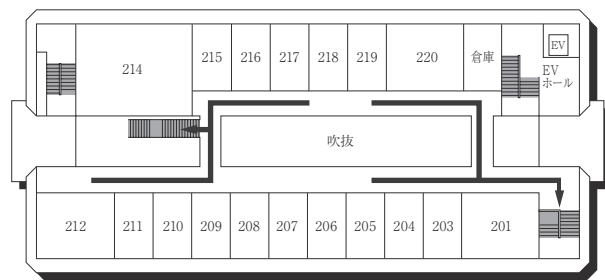

1F (多目的・みんなのトイレ設置フロア)

■ は、非常階段です。

21号館 (教室棟)

全体イメージ図

3F
(多目的・みんなのトイレ、オストメイト設置フロア)

19号館 (プラザ棟)

20号館 (教室棟)

2F
(多目的・みんなのトイレ設置フロア)

1F
(多目的・みんなのトイレ設置フロア)

■ は、非常階段です。

24号館 (フィットネス プラザ)

22号館 (アイスアリーナ)

2F

2F

1F (AED設置フロア)

1F (多目的・みんなのトイレ、AED設置フロア)

23号館 (クラブハウス・宿舎)

5F (男性専用フロア)

2F

4F (男性専用フロア)

1F

3F (女性専用フロア)

■ は、非常階段です。