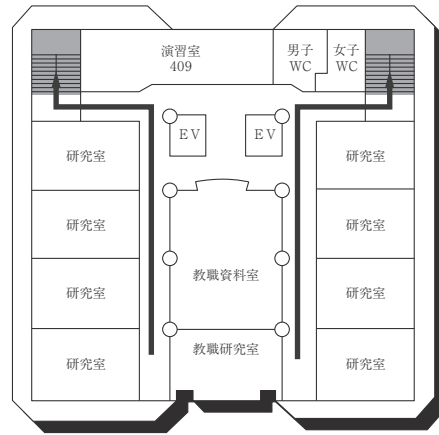

11号館(研究棟/工学部)

5F

4F

3F

2F

1F

B1F

■ は、非常階段です。

12号館 (球技体育館・レクリエーション専用体育館)

13号館 (温水プール・アクアジム)

(多目的・みんなのトイレ、AED設置フロア)

■ は、非常階段です。

14号館(中央棟/スポーツ科学部)

5F

4F

3F

2F

1F

■ は、非常階段です。

15号館 (研究棟/スポーツ科学部・人工知能高等研究所・保健センター)

7F

3F

6F

2F

5F

1F (多目的・みんなのトイレ、オストメイト設置フロア)

4F

B1F (多目的・みんなのトイレ、オストメイト設置フロア 保健センター)

は、非常階段です。

16号館(研究棟/工学部)

7F

6F