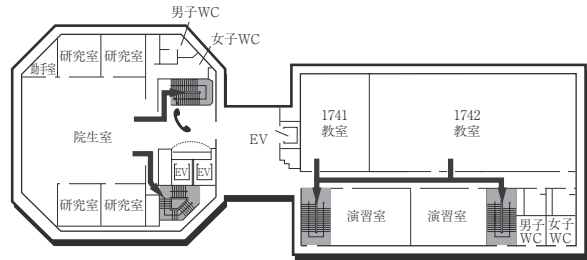

5F

1F (多目的・みんなのトイレ、オストメイト設置フロア)

4F

B1F (多目的・みんなのトイレ、オストメイト設置フロア 保健センター)

は、非常階段です。

16号館(研究棟/工学部)

7F

6F

5F

4F

3F (多目的・みんなのトイレ設置フロア)

2F

1F

■ は、非常階段です。

18号館 (研究棟/スポーツ科学部)

全体イメージ図

8F

7F

6F

5F

17号館 (教室棟/研究棟)

4F

3F

2F

1F (多目的・みんなのトイレ設置フロア)

■ は、非常階段です。

21号館 (教室棟)

全体イメージ図

3F
(多目的・みんなのトイレ、オストメイト設置フロア)

19号館 (プラザ棟)

20号館 (教室棟)

2F
(多目的・みんなのトイレ設置フロア)