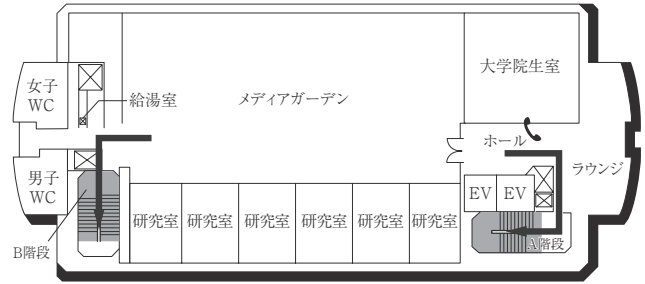

12号館 (球技体育館・レクリエーション専用体育館)

13号館 (温水プール・アクアジム)

(多目的・みんなのトイレ、AED設置フロア)

■ は、非常階段です。

14号館(中央棟/スポーツ科学部)

5F

4F

3F

2F

1F

■ は、非常階段です。

15号館 (研究棟/スポーツ科学部・人工知能高等研究所・保健センター)

7F

3F

6F

2F

5F

1F (多目的・みんなのトイレ、オストメイト設置フロア)

4F

B1F (多目的・みんなのトイレ、オストメイト設置フロア 保健センター)

は、非常階段です。

16号館(研究棟/工学部)

7F

6F

5F

4F

3F (多目的・みんなのトイレ設置フロア)

2F

1F

■ は、非常階段です。

18号館 (研究棟/スポーツ科学部)

全体イメージ図