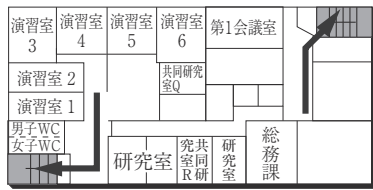

1号館(本館)

2号館(食堂)

3F (多目的・みんなのトイレ設置フロア)

2F

2F

1F

1F (多目的・みんなのトイレ、AED設置フロア)

3号館(大体育館)

1F (多目的・みんなのトイレ、オストメイト、AED設置フロア)

2F (多目的・みんなのトイレ設置フロア)

■ は、非常階段です。

5号館 (小体育館)

2F

1F (AED設置フロア)

BF

6号館 (教室棟 / 屋内走路棟)

(多目的・みんなのトイレ、オストメイト、AED設置フロア)

7号館 (武道館)

PH

2F

1F (AED設置フロア)

■ は、非常階段です。

8号館(教室棟)

5F