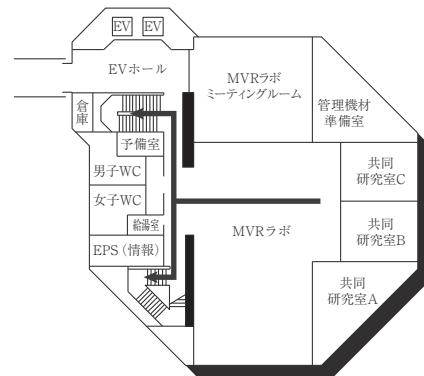

12号館 (球技体育館・レクリエーション専用体育館)

13号館 (温水プール・アクアジム)

(多目的・みんなのトイレ、AED設置フロア)

■ は、非常階段です。

14号館(中央棟/スポーツ科学部)

5F

4F

3F

2F

1F

■ は、非常階段です。

15号館 (研究棟/スポーツ科学部・人工知能高等研究所・保健センター)

7F

3F

6F

2F

5F

1F (多目的・みんなのトイレ、オストメイト設置フロア)

4F

B1F (多目的・みんなのトイレ、オストメイト設置フロア 保健センター)

は、非常階段です。

16号館(研究棟/工学部)

7F

6F

5F

4F

3F (多目的・みんなのトイレ設置フロア)

2F

1F

■ は、非常階段です。

18号館 (研究棟/スポーツ科学部)

全体イメージ図