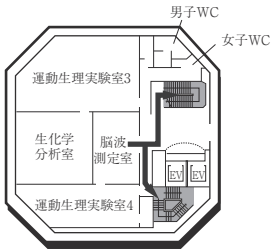

5F

1F (多目的・みんなのトイレ、オストメイト設置フロア)

4F

B1F (多目的・みんなのトイレ、オストメイト設置フロア 保健センター)

は、非常階段です。

16号館(研究棟/工学部)

7F

6F

5F

4F

3F (多目的・みんなのトイレ設置フロア)

2F

1F

■ は、非常階段です。

18号館 (研究棟/スポーツ科学部)

全体イメージ図

8F

7F

6F

5F

17号館 (教室棟/研究棟)

4F

3F

2F