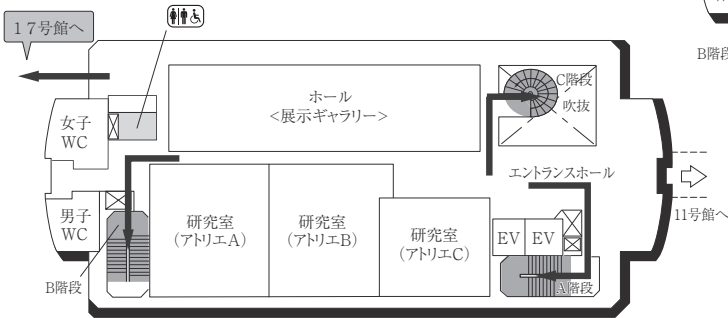

12号館 (球技体育館・レクリエーション専用体育館)

13号館 (温水プール・アクアジム)

(多目的・みんなのトイレ、AED設置フロア)

■ は、非常階段です。

14号館(中央棟/スポーツ科学部)

5F

4F

3F

2F

1F

■ は、非常階段です。

15号館 (研究棟/スポーツ科学部・人工知能高等研究所・保健センター)

7F

3F

6F

2F

5F

1F (多目的・みんなのトイレ、オストメイト設置フロア)

4F

B1F (多目的・みんなのトイレ、オストメイト設置フロア 保健センター)

は、非常階段です。

16号館(研究棟/工学部)

7F

6F

5F

4F

3F (多目的・みんなのトイレ設置フロア)

2F

1F

■ は、非常階段です。

18号館 (研究棟/スポーツ科学部)

全体イメージ図