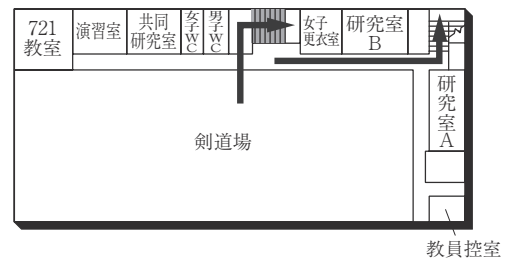

1号館(本館)

2号館(食堂)

3F (多目的・みんなのトイレ設置フロア)

2F

2F

1F

1F (多目的・みんなのトイレ、AED設置フロア)

3号館(大体育館)

1F (多目的・みんなのトイレ、オストメイト、AED設置フロア)

2F (多目的・みんなのトイレ設置フロア)

■ は、非常階段です。

5号館 (小体育館)

2F

1F (AED設置フロア)

BF

6号館 (教室棟 / 屋内走路棟)

(多目的・みんなのトイレ、オストメイト、AED設置フロア)

7号館 (武道館)

PH

2F

1F (AED設置フロア)

■ は、非常階段です。

8号館(教室棟)

5F

4F

3F

2F

1F

(多目的・みんなのトイレ、オストメイト設置フロア)

B1F

B2F

■ は、非常階段です。